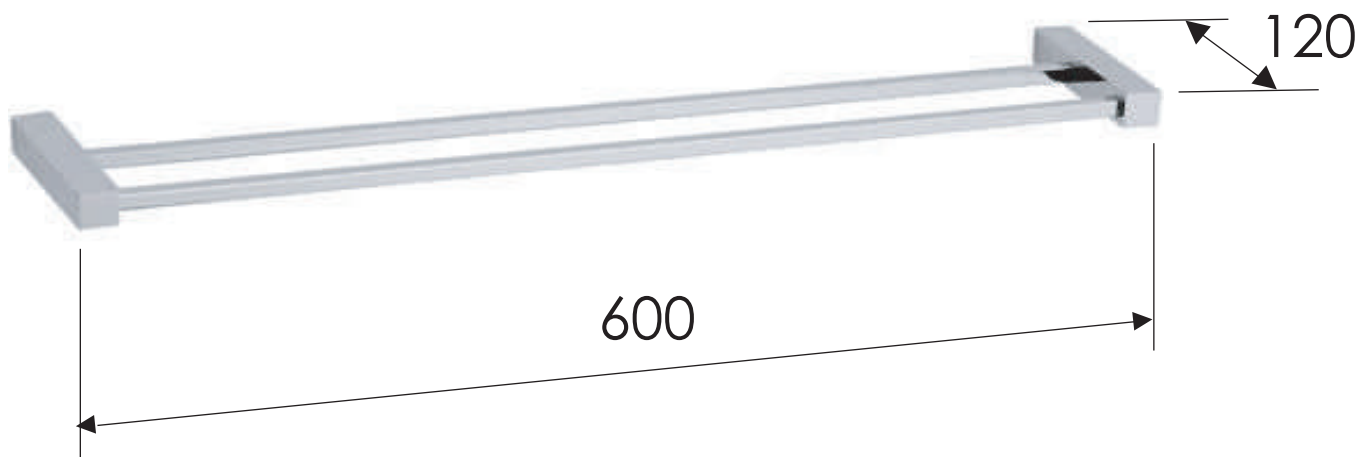

REMER
RUBINETTERIE

SERIE
SERIES

SQ

CODICE
CODE

SQ33CR

IMMAGINE - IMAGE

DESCRIZIONE - DESCRIPTION

Portasalviette doppio in ottone cromato cm. 60.

Double c.p. towel-holder cm. 60.

SCHEDA TECNICA - TECHNICAL FEATURES

REMER Rubinetterie S.p.A.

Via Leonardo Da Vinci, 83 - 20062 Cassano d'Adda (MI) - Italy - Tel. +39 0363 364211 - info@remer.eu - www.remer.eu