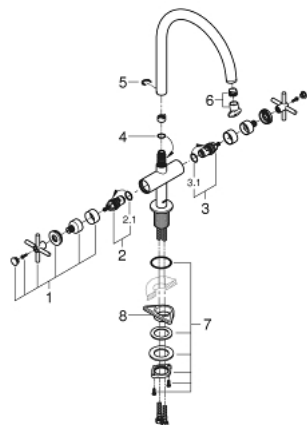

## 30 362 000 ATRIO MÉLANGEUR ÉVIER 1/2"

### DESCRIPTION DU PRODUIT

- Colour: Chromé
- Bec C
- Monotrou sur plage
- GROHE Finition Longue Durée
- Tête à disques céramique CarboDur 1/2"; 1/4 de tour
- 0° / 150° / 360°
- Flexibles de raccordement souples
- Système d'installation rapide
- Mousseur
- available until 30 September 2023

### PIÈCES DÉTACHÉES, avril 2018 – now

- 1: Poignées croisillons Y (Référence 18026003)
- 2: Tête à disques en céramique 1/2" (Référence 45883000)
- 2.1: Joint torique 18,2 x 1,7 (Référence 0392400M)
- 3: Tête à disques en céramique 1/2" (Référence 45882000)
- 3.1: Joint torique 18,2 x 1,7 (Référence 0392400M)
- 4: Anneau de recouvrement (Référence 0128500M)
- 5: Clip de sureté (Référence 4826600M)
- 6: Kit de contrôle du débit (Référence 48470000)
- 7: Kit de fixation
- (Référence 48384000)
- 8: Plaque de renfort (Référence 05334000)