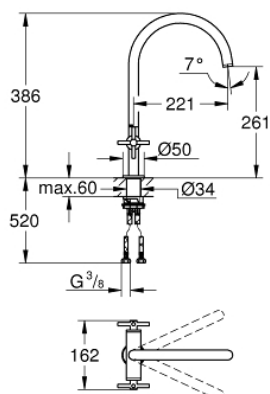

## 30 362 000 ATRIO MÉLANGEUR ÉVIER 1/2"

### DESCRIPTION DU PRODUIT

- Colour: Chromé
- Bec C
- Monotrou sur plage
- GROHE Finition Longue Durée
- Tête à disques céramique CarboDur 1/2"; 1/4 de tour
- 0° / 150° / 360°
- Flexibles de raccordement souples
- Système d'installation rapide
- Mousseur
- available until 30 September 2023

### PIÈCES DÉTACHÉES, avril 2018 – now

- 1: Poignées croisillons Y (Référence 18026003)
- 2: Tête à disques en céramique 1/2" (Référence 45883000)
- 2.1: Joint torique 18,2 x 1,7 (Référence 0392400M)
- 3: Tête à disques en céramique 1/2" (Référence 45882000)
- 3.1: Joint torique 18,2 x 1,7 (Référence 0392400M)
- 4: Anneau de recouvrement (Référence 0128500M)
- 5: Clip de sureté (Référence 4826600M)
- 6: Kit de contrôle du débit (Référence 48470000)
- 7: Kit de fixation
- (Référence 48384000)
- 8: Plaque de renfort (Référence 05334000)