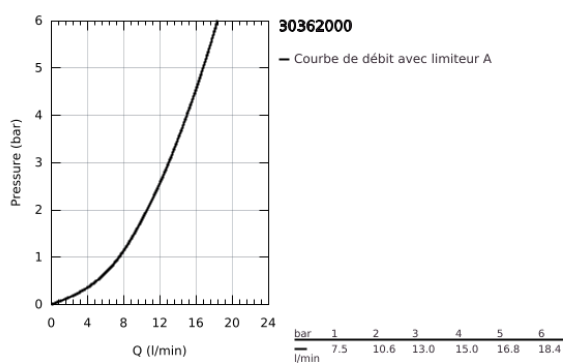

## 30 362 000 ATRIO MÉLANGEUR ÉVIER 1/2"

### DESCRIPTION DU PRODUIT

- Colour: Chromé
- Bec C
- Monotrou sur plage
- GROHE Finition Longue Durée
- Tête à disques céramique CarboDur 1/2"; 1/4 de tour
- 0° / 150° / 360°
- Flexibles de raccordement souples
- Système d'installation rapide
- Mousseur
- available until 30 September 2023