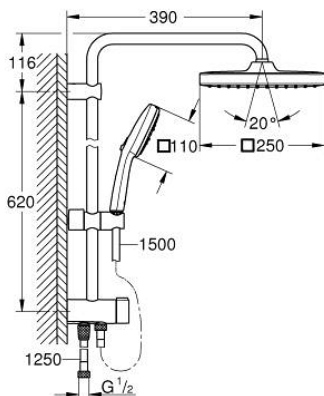

26 977 243 1 TEMPESTA SYSTEM 250 CUBE COLONNE DE DOUCHE AVEC INVERSEUR MANUEL

DESCRIPTION DU PRODUIT

- comprenant :
- bras de douche de 390 mm orientable horizontalement
- inverseur pour passer de douche de tête à douchette à main
- head shower Tempesta 250 Cube
- 2 types de jets (avec inverseur)
- Rain, SmartRain
- Partie supérieure de la douche de tête noir
- avec rotule
- rotation angle $\pm 10^\circ$
- hand shower Tempesta Cube 110
- types de jets : Rain, Jet, Massage
- réglable en hauteur par élément coulissant
- distance entre l'inversion et le support supérieur: 620 mm
- shower hose Relaxaflex 1500 mm 1/2" x 1/2"
- shower hose Relaxaflex 1250 mm 1/2" x 1/2"
- installation versatile: connection au robinet / coude de sortie grâce au flexible 1/2" de 1250 mm
- maximum flow rate (at 3 bar): 7.9 l/min
- GROHE Water Saving économie d'eau
- GROHE SmartSwitch - easily rotate the dial to enjoy your preferred spray option
- GROHE DreamSpray jet parfaitement uniforme
- bague en silicone ShockProof (anti-choc)
- procédé anti-calcaire SpeedClean
- Inner WaterGuide, longévité maximale
- convenable pour chauffe-eau instantané à partir de 18 kW/h
- Débit minimum nécessaire 5l/min
- pression minimale 1 bar
- gamme GROHE Professional