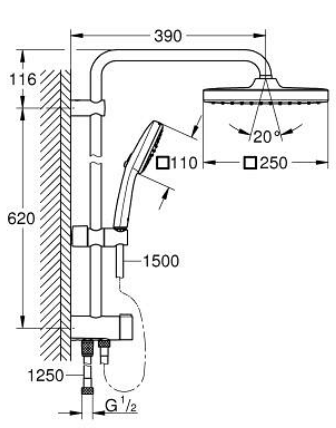

26 976 243 1 TEMPESTA SYSTEM 250 CUBE COLONNE DE DOUCHE AVEC INVERSEUR MANUEL

DESCRIPTION DU PRODUIT

- comprenant :
- bras de douche de 390 mm orientable horizontalement
- inverseur pour passer de douche de tête à douchette à main
- head shower Tempesta 250 Cube
- 2 types de jets (avec inverseur)
- Rain, SmartRain
- Partie supérieure de la douche de tête noir
- avec rotule
- rotation angle $\pm 10^\circ$
- hand shower Tempesta Cube 110
- 2 jets: Rain, Jet
- réglable en hauteur par élément coulissant
- la distance entre l'inverseur et le support supérieur : 920 mm
- shower hose Relaxaflex 1500 mm 1/2" x 1/2"
- shower hose Relaxaflex 1250 mm 1/2" x 1/2"
- Installation flexible: raccordement au robinet/ union murale pour alimentation en eau avec filetage 1/2" du tuyau de douche de 500 mm
- maximum flow rate (at 3 bar): 7.5 l/min
- GROHE Water Saving économie d'eau
- GROHE SmartSwitch - easily rotate the dial to enjoy your preferred spray option
- GROHE DreamSpray jet parfaitement uniforme
- bague en silicone ShockProof (anti-choc)
- procédé anti-calcaire SpeedClean
- Inner WaterGuide, longévité maximale
- convenable pour chauffe-eau instantané à partir de 18 kW/h
- Débit minimum nécessaire 5l/min
- pression minimale 1 bar
- gamme GROHE Professional