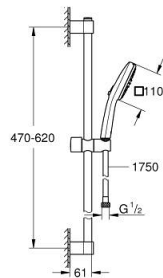

26 748 243 3 TEMPESTA CUBE 110 ENSEMBLE DE DOUCHE 2 JETS AVEC BARRE

DESCRIPTION DU PRODUIT

- Colour: Matt Black
- Composé de :
- Douchette Tempesta Cube 110 (26 746)
- Barre de douche 600 mm (27 523)
- flexible 1750 mm 1/2" x 1/2" (28 388)
- GROHE Économie d'eau Consommation d'eau réduite, jet parfait
- GROHE Sélection facile - Tourner simplement le bouton pour profiter du jet souhaité
- GROHE DreamSpray débit d'eau uniforme pour tous les types de jets
- GROHE FastFixation : fixation supérieure réglable en hauteur pour ajustement sur des trous existants
- Curseur coulissant et pivotant
- Procédé anti-calcaire SpeedClean
- Conduits d'eau internes, longévité maximale
- ShockProof anneau en silicone protecteur en cas de chute
- Débit maximum à 3 bars : 7,4 l/min
- Gamme GROHE Professional

NORMS & APPROVALS NF - Classement E02 C1 A3 U3

26 748 243 3 TEMPESTA CUBE 110 ENSEMBLE DE DOUCHE 2 JETS AVEC BARRE

PIÈCES DÉTACHÉES, février 2023 – now

1: Embout de barre (Référence 486072430)

2: Curseur (Référence 486092430)

3: Embout de barre (Référence 486082430)

4: Filtre (Référence 0700200M)

5: Câle d'épaisseur (Référence 48543001)*

*Accessoires spéciaux