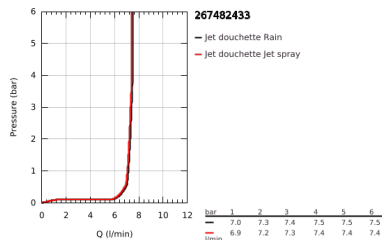

26 748 243 3 TEMPESTA CUBE 110 ENSEMBLE DE DOUCHE 2 JETS AVEC BARRE

DESCRIPTION DU PRODUIT

- Colour: Matt Black
- Composé de :
- Douchette Tempesta Cube 110 (26 746)
- Barre de douche 600 mm (27 523)
- flexible 1750 mm 1/2" x 1/2" (28 388)
- GROHE Économie d'eau Consommation d'eau réduite, jet parfait
- GROHE Sélection facile - Tourner simplement le bouton pour profiter du jet souhaité
- GROHE DreamSpray débit d'eau uniforme pour tous les types de jets
- GROHE FastFixation : fixation supérieure réglable en hauteur pour ajustement sur des trous existants
- Curseur coulissant et pivotant
- Procédé anti-calcaire SpeedClean
- Conduits d'eau internes, longévité maximale
- ShockProof anneau en silicone protecteur en cas de chute
- Débit maximum à 3 bars : 7,4 l/min
- Gamme GROHE Professional

NORMS & APPROVALS NF - Classement E02 C1 A3 U3

26 748 243 3 TEMPESTA CUBE 110 ENSEMBLE DE DOUCHE 2 JETS AVEC BARRE

PIÈCES DÉTACHÉES, février 2023 – now

1: Embout de barre (Référence 486072430)

2: Curseur (Référence 486092430)