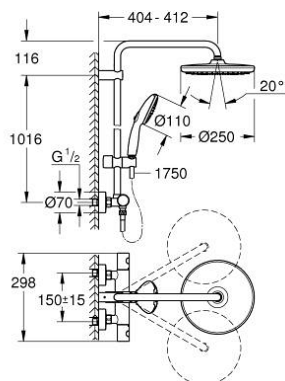

### DESCRIPTION DU PRODUIT

- comprenant :
- bras de douche de 390 mm orientable horizontalement
- mitigeur thermostatique avec fonction Aquadimmer
- permet le changement entre:
- head shower Tempesta 250
- jet : Pluie
- Partie supérieure de la douche de tête noir
- avec rotule
- rotation angle  $\pm 10^\circ$
- hand shower Tempesta 110
- 2 jets: Rain, Jet
- réglable en hauteur par élément coulissant
- shower hose 1750 mm 1/2" x 1/2" (28 388)
- maximum flow rate (at 3 bar): 7.3 l/min
- GROHE Water Saving économie d'eau
- GROHE TurboStat régulation thermostatique quasi-instantanée
- GROHE SafeStop butée à 38°C
- GROHE SafeStop Plus limiteur de température en option à 43°C inclus
- GROHE SmartSwitch - easily rotate the dial to enjoy your preferred spray option
- GROHE DreamSpray jet parfaitement uniforme
- bague en silicone ShockProof (anti-choc)
- procédé anti-calcaire SpeedClean
- Inner WaterGuide, longévité maximale
- TwistStop système anti-torsion
- convenable pour chauffe-eau instantané à partir de 18 kW/h
- Débit minimum nécessaire 5l/min
- option: tablette GROHE EasyReach (26 362)
- gamme GROHE Professional