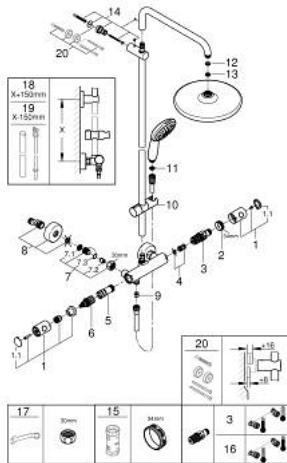

### PIÈCES DE RECHANGE

- 1: Poignée métal 1/2" (Numéro de commande 479842430)
- 1.1: Plaque de revêtement (Numéro de commande 64585243M)
- 2: Bague de fixation (Numéro de commande 47743000)
- 3: Élément thermostatique compact 1/2" (Numéro de commande 47439000)
- 4: Amortisseur acoustique (Numéro de commande 47398000)
- 5: conduite d'eau (Numéro de commande 47751000)
- 6: Aquadimmer (Numéro de commande 12433000)
- 7: Clapet anti-retour (Numéro de commande 471892430)
- 7.1: filtre à d'impuretés (Numéro de commande 0726400M)
- 7.2: Clapet anti-retour (Numéro de commande 08565000)
- 7.3: Joint torique 17 x 2 (Numéro de commande 0305500M)
- 8: Raccord S mural (Numéro de commande 126622430)
- 9: Clapet anti-retour (Numéro de commande 08565000)
- 10: Curseur (Numéro de commande 486092430)
- 11: Filtre (Numéro de commande 0700200M)
- 12: Joint fibre 15x21 (Numéro de commande 0138900M)
- 13: Filtre (Numéro de commande 48007000)
- 14: Embout de barre (Numéro de commande 48423000)
- 15: Clef (Numéro de commande 19332000)\*
- 16: Cartouche GROHE TurboStat 1/2" (Numéro de commande 47175000)\*
- 17: clé spéciale (Numéro de commande 19377000)\*