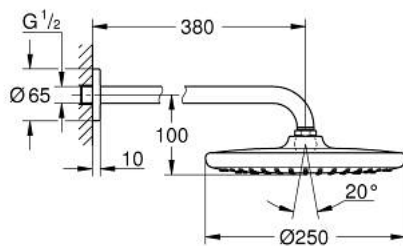

26 668 243 0 TEMPESTA 250 ENSEMBLE DOUCHE DE TÊTE ET BRAS 380 MM, 1 JET

DESCRIPTION DU PRODUIT

- Colour: Matt Black
- Composé de :
- Douche de tête Tempesta 250
- Jet : Pluie
- Bras de douche mural 380 mm
- GROHE Économie d'eau Consommation d'eau réduite, jet parfait
- GROHE DreamSpray débit d'eau uniforme pour tous les types de jets
- Procédé anti-calcaire SpeedClean
- Conduits d'eau internes, longévité maximale
- Adapté pour les chauffe-eaux instantanés
- Gamme GROHE Professional

26 668 243 0 **TEMPESTA 250 ENSEMBLE DOUCHE DE TÊTE ET BRAS 380 MM, 1 JET**

PIÈCES DÉTACHÉES, février 2023 – now

1: Joint fibre 15x21 (Référence 0138900M)

2: Filtre (Référence 48007000)

3: rosace (Référence 117412430)