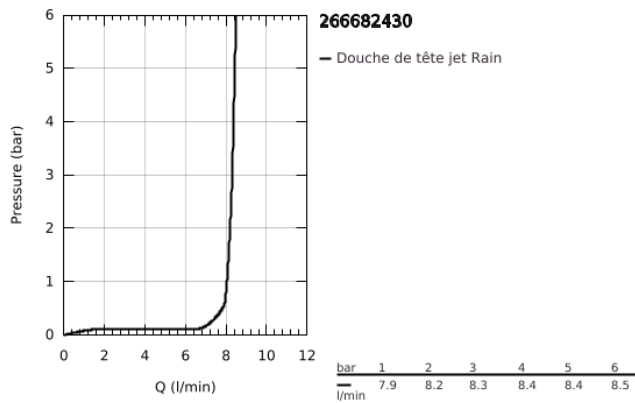

26 668 243 0 TEMPESTA 250 ENSEMBLE DOUCHE DE TÊTE ET BRAS 380 MM, 1 JET

DESCRIPTION DU PRODUIT

- Colour: Matt Black
- Composé de :
- Douche de tête Tempesta 250
- Jet : Pluie
- Bras de douche mural 380 mm
- GROHE Économie d'eau Consommation d'eau réduite, jet parfait
- GROHE DreamSpray débit d'eau uniforme pour tous les types de jets
- Procédé anti-calcaire SpeedClean
- Conduits d'eau internes, longévité maximale
- Adapté pour les chauffe-eaux instantanés
- Gamme GROHE Professional

26 668 243 0 **TEMPESTA 250 ENSEMBLE DOUCHE DE TÊTE ET BRAS 380 MM, 1 JET**

PIÈCES DÉTACHÉES, février 2023 – now

1: Joint fibre 15x21 (Référence 0138900M)

2: Filtre (Référence 48007000)

3: rosace (Référence 117412430)