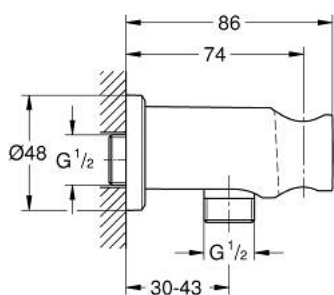

26 658 AL0 RAINSHOWER COUDE À ENCASTRER 1/2" AVEC SUPPORT

DESCRIPTION DU PRODUIT

- Colour: Hard Graphite brossé
- Avec rosace ronde
- 48 mm
- Filetage extérieur
- Protégé contre les retours d'eau
- GROHE Finition Longue Durée

26 658 AL0 RAINSHOWER COUDE À ENCASTRER 1/2" AVEC SUPPORT

PIÈCES DÉTACHÉES, novembre 2022 – now

1: Clapet anti-retours (Référence 08565000)