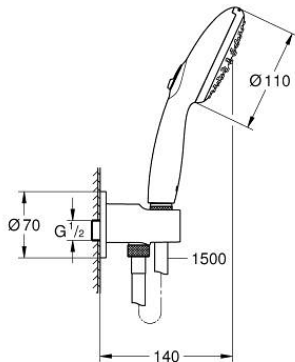

26 406 243 3 TEMPESTA 110 ENSEMBLE DE DOUCHE 2 JETS AVEC SUPPORT MURAL

DESCRIPTION DU PRODUIT

- Colour: Matt Black
- Composé de :
- Douchette Tempesta 110 (26 161)
- shower outlet elbow 1/2" with wall shower holder (28 628)
- Filetage extérieur
- Protégé contre les retours d'eau
- shower hose 1500 mm 1/2" x 1/2"
- GROHE Économie d'eau Consommation d'eau réduite, jet parfait
- GROHE Sélection facile - Tourner simplement le bouton pour profiter du jet souhaité
- GROHE DreamSpray débit d'eau uniforme pour tous les types de jets
- Procédé anti-calcaire SpeedClean
- Conduits d'eau internes, longévité maximale
- ShockProof anneau en silicone protecteur en cas de chute
- Débit maximum à 3 bars : 7,4 l/min
- Gamme GROHE Professional

26 406 243 3 **TEMPESTA 110 ENSEMBLE DE DOUCHE 2 JETS AVEC SUPPORT MURAL**

PIÈCES DÉTACHÉES, février 2023 – now

1: Filtre (Référence 0700200M)

2: Clapet anti-retours (Référence 08565000)