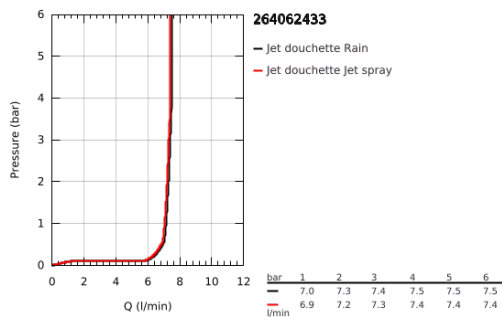

26 406 243 3 TEMPESTA 110 ENSEMBLE DE DOUCHE 2 JETS AVEC SUPPORT MURAL

DESCRIPTION DU PRODUIT

- Colour: Matt Black
- Composé de :
- Douchette Tempesta 110 (26 161)
- shower outlet elbow 1/2" with wall shower holder (28 628)
- Filetage extérieur
- Protégé contre les retours d'eau
- shower hose 1500 mm 1/2" x 1/2"
- GROHE Économie d'eau Consommation d'eau réduite, jet parfait
- GROHE Sélection facile - Tourner simplement le bouton pour profiter du jet souhaité
- GROHE DreamSpray débit d'eau uniforme pour tous les types de jets
- Procédé anti-calcaire SpeedClean
- Conduits d'eau internes, longévité maximale
- ShockProof anneau en silicone protecteur en cas de chute
- Débit maximum à 3 bars : 7,4 l/min
- Gamme GROHE Professional

26 406 243 3 **TEMPESTA 110 ENSEMBLE DE DOUCHE 2 JETS AVEC SUPPORT MURAL**

PIÈCES DÉTACHÉES, février 2023 – now

1: Filtre (Référence 0700200M)

2: Clapet anti-retours (Référence 08565000)