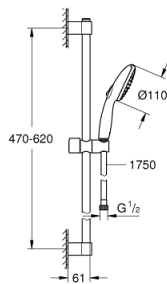

26 162 243 3 TEMPESTA 110 ENSEMBLE DE DOUCHE 2 JETS AVEC BARRE

DESCRIPTION DU PRODUIT

- Colour: Matt Black
- Composé de :
- Douchette Tempesta 110 (26 161)
- Barre de douche 600 mm (27 523)
- flexible 1750 mm 1/2" x 1/2" (28 388)
- GROHE Économie d'eau Consommation d'eau réduite, jet parfait
- GROHE Sélection facile - Tourner simplement le bouton pour profiter du jet souhaité
- GROHE DreamSpray débit d'eau uniforme pour tous les types de jets
- GROHE FastFixation : fixation supérieure réglable en hauteur pour ajustement sur des trous existants
- Curseur coulissant et pivotant
- Procédé anti-calcaire SpeedClean
- Conduits d'eau internes, longévité maximale
- ShockProof anneau en silicone protecteur en cas de chute
- Débit maximum à 3 bars : 7,4 l/min
- Gamme GROHE Professional

NORMS & APPROVALS NF - Classement E02 C1 A3 U3

26 162 243 3 TEMPESTA 110 ENSEMBLE DE DOUCHE 2 JETS AVEC BARRE

PIÈCES DÉTACHÉES, février 2023 – now

1: Embout de barre (Référence 486072430)

2: Curseur (Référence 486092430)

3: Embout de barre (Référence 486082430)

4: Filtre (Référence 0700200M)

5: Câle d'épaisseur (Référence 48543001)*

*Accessoires spéciaux