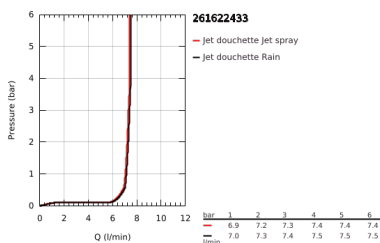

26 162 243 3 TEMPESTA 110 ENSEMBLE DE DOUCHE 2 JETS AVEC BARRE

DESCRIPTION DU PRODUIT

- Colour: Matt Black
- Composé de :
- Douchette Tempesta 110 (26 161)
- Barre de douche 600 mm (27 523)
- flexible 1750 mm 1/2" x 1/2" (28 388)
- GROHE Économie d'eau Consommation d'eau réduite, jet parfait
- GROHE Sélection facile - Tourner simplement le bouton pour profiter du jet souhaité
- GROHE DreamSpray débit d'eau uniforme pour tous les types de jets
- GROHE FastFixation : fixation supérieure réglable en hauteur pour ajustement sur des trous existants
- Curseur coulissant et pivotant
- Procédé anti-calcaire SpeedClean
- Conduits d'eau internes, longévité maximale
- ShockProof anneau en silicone protecteur en cas de chute
- Débit maximum à 3 bars : 7,4 l/min
- Gamme GROHE Professional

NORMS & APPROVALS NF - Classement E02 C1 A3 U3

26 162 243 3 TEMPESTA 110 ENSEMBLE DE DOUCHE 2 JETS AVEC BARRE

PIÈCES DÉTACHÉES, février 2023 – now

1: Embout de barre (Référence 486072430)

2: Curseur (Référence 486092430)