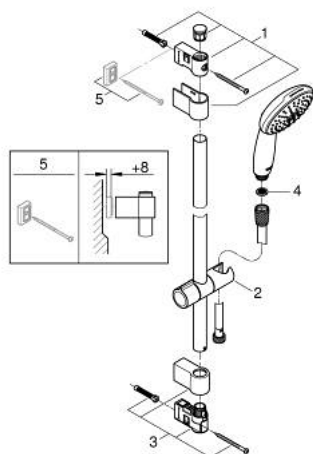

26 162 243 3 TEMPESTA 110 ENSEMBLE DE DOUCHE 2 JETS AVEC BARRE

DESCRIPTION DU PRODUIT

- Colour: Matt Black
- Composé de :
- Douchette Tempesta 110 (26 161)
- Barre de douche 600 mm (27 523)
- flexible 1750 mm 1/2" x 1/2" (28 388)
- GROHE Économie d'eau Consommation d'eau réduite, jet parfait
- GROHE Sélection facile - Tourner simplement le bouton pour profiter du jet souhaité
- GROHE DreamSpray débit d'eau uniforme pour tous les types de jets
- GROHE FastFixation : fixation supérieure réglable en hauteur pour ajustement sur des trous existants
- Curseur coulissant et pivotant
- Procédé anti-calcaire SpeedClean
- Conduits d'eau internes, longévité maximale
- ShockProof anneau en silicone protecteur en cas de chute
- Débit maximum à 3 bars : 7,4 l/min
- Gamme GROHE Professional

NORMS & APPROVALS NF - Classement E02 C1 A3 U3

26 162 243 3 TEMPESTA 110 ENSEMBLE DE DOUCHE 2 JETS AVEC BARRE

PIÈCES DÉTACHÉES, février 2023 – now

1: Embout de barre (Référence 486072430)

2: Curseur (Référence 486092430)

3: Embout de barre (Référence 486082430)

4: Filtre (Référence 0700200M)

5: Câle d'épaisseur (Référence 48543001)*

*Accessoires spéciaux