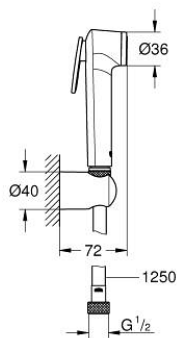

## 10 253 024 31 TEMPESTA-F TRIGGER SPRAY 30 SET DE DOUCHE MURAL 1 JET

### DESCRIPTION DU PRODUIT

- douchette à gachette
- maximum flow rate (at 3 bar): 5.5 l/min
- support mural pour douchette
- Silverflex Long-Life shower hose 1250 mm
- GROHE Water Saving économie d'eau
- procédé anti-calcaire SpeedClean
- Inner WaterGuide, longévité maximale
- TwistStop système anti-torsion
- se référer aux normes locales d'installation

10 253 024 31 **TEMPESTA-F TRIGGER SPRAY 30 SET DE DOUCHE MURAL 1 JET**

**PIÈCES DE RECHANGE**

1: Filtre (Numéro de commande 0700200M)

2: Clapet anti-retour (Numéro de commande 14165243M)\*

\* Accessoires en option