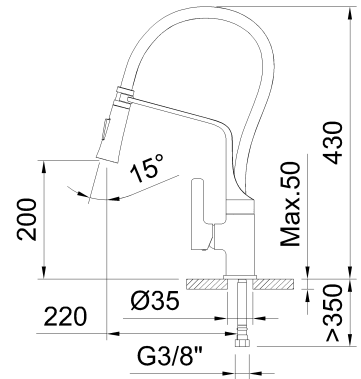

clever

ROBINETTERIE SALLE DE BAIN & CUISINE

RÉF: 99735

DESCRIPTION: Mitigeur évier avec aérateur, bec orientable et flexibles de raccordement 3/8" >350mm.

SERIE: CHEF

GAMME: PLATINUM

EAN: 8425144170990

IMAGE DU PRODUIT:

DESSIN TECHNIQUE:

FINITION:

Chromé

NOMBRE DE JETS:

2F

GARANTIE:

5

PIÈCES DE RECHANGE:

Robinetterie avec système d'ouverture en eau froide

Facilité d'installation

Cartouche avec 2 positions d'ouverture

Renfort pour éviers