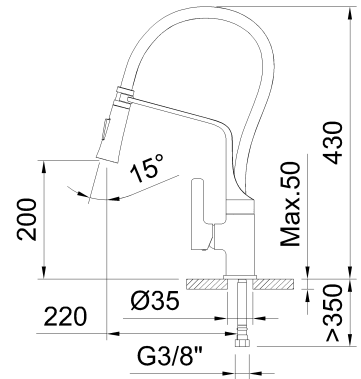

clever

ROBINETTERIE SALLE DE BAIN & CUISINE

RÉF: 99733

DESCRIPTION: Mitigeur évier avec aérateur, bec orientable et flexibles de raccordement 3/8" >350mm.

SERIE: CHEF

GAMME: PLATINUM

EAN: 8425144170976

IMAGE DU PRODUIT:

DESSIN TECHNIQUE:

FINITION:

Blanc chromé

NOMBRE DE JETS:

2F

GARANTIE:

5

PIÈCES DE RECHANGE:

Robinetterie avec système d'ouverture en eau froide

Facilité d'installation

Cartouche avec 2 positions d'ouverture

Renfort pour éviers