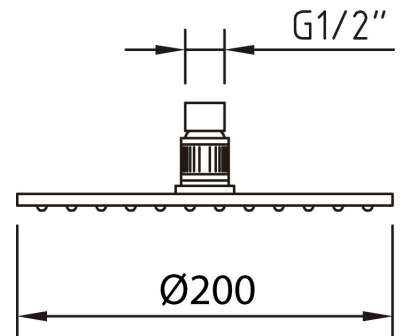

F

STH Standard Hidráulica

clever

ROBINETTERIE SALLE DE BAIN & CUISINE

RÉF: 99603

DESCRIPTION: Douche de tête Slim Inox Air Ø200mm.

SERIE: HIDROCLEVER

GAMME: HIDROCLEVER

EAN: 8425144165293

IMAGE DU PRODUIT:

DESSIN TECHNIQUE:

FINITION:

Chromé

MATÉRIEL:

NOMBRE DE JETS:

GARANTIE: