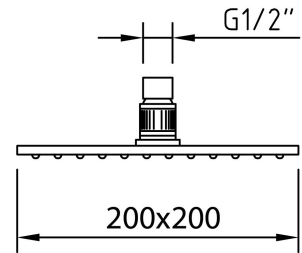

F

STH Standard Hidráulica

clever

ROBINETTERIE SALLE DE BAIN & CUISINE

RÉF: 99600

DESCRIPTION: Douche de tête Slim Inox Air 200x200mm.

SERIE: HIDROCLEVER

GAMME: HIDROCLEVER

EAN: 8425144165262

IMAGE DU PRODUIT:

DESSIN TECHNIQUE:

FINITION:

Chromé

MATÉRIEL:

NOMBRE DE JETS:

GARANTIE:

TECHNOLOGIES:

Mélange air et eau

Système de réduction du débit
(3 bar)