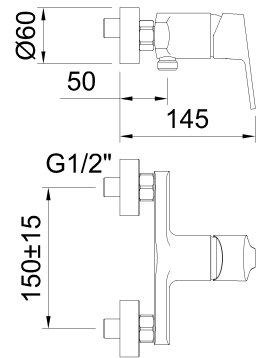

clever

ROBINETTERIE SALLE DE BAIN & CUISINE

RÉF: 98623

DESCRIPTION: Mitigeur douche.

SERIE: GO!

GAMME: STYLES BASIC

EAN: 8425144145738

IMAGE DU PRODUIT:

Inclus:

DESSIN TECHNIQUE:

FINITION:

Chromé

GARANTIE:

CERTIFICATIONS:

PIÈCES DE RECHANGE:

61513
Manette

90761
Cartouche
céramique 40