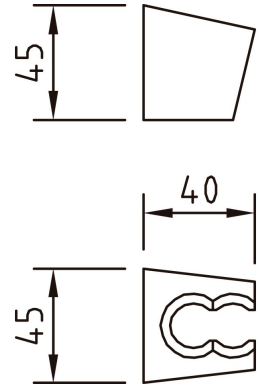

clever

ROBINETTERIE SALLE DE BAIN & CUISINE

RÉF: 98343

DESCRIPTION: Support douchette fixe.

SERIE: HIDROCLEVER

GAMME: HIDROCLEVER

EAN: 8425144133780

IMAGE DU PRODUIT:

DESSIN TECHNIQUE:

FINITION:

Chromé

MATÉRIEL:

GARANTIE:

TECHNOLOGIES:

Emballage avec trou inclus