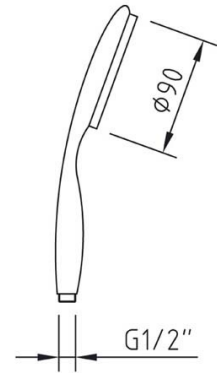

clever

ROBINETTERIE SALLE DE BAIN & CUISINE

RÉF: 97142

DESCRIPTION: Douchette Nankai Ø90mm.

SERIE: HIDROCLEVER

GAMME: HIDROCLEVER

EAN: 8425144971429

IMAGE DU PRODUIT:

DESSIN TECHNIQUE:

FINITION:

Chromé

MATÉRIEL:

NOMBRE DE JETS:

GARANTIE:

TECHNOLOGIES:

Emballage avec trou inclus