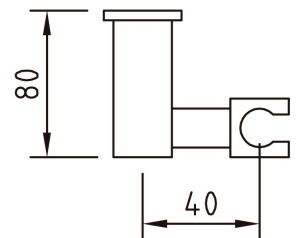

# clever

ROBINETTERIE SALLE DE BAIN & CUISINE

**RÉF:** 96413

**DESCRIPTION:** Support douchette orientable.

**SERIE:** HIDROCLEVER

**GAMME:** HIDROCLEVER

**EAN:** 8425144964131

**IMAGE DU PRODUIT:**

**DESSIN TECHNIQUE:**

**FINITION:**

Chromé

**MATÉRIEL:**

**GARANTIE:**

**TECHNOLOGIES:**

Emballage avec trou inclus