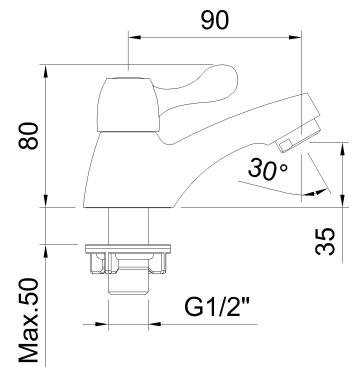

# clever

ROBINETTERIE SALLE DE BAIN & CUISINE

**RÉF:** 96134

**DESCRIPTION:** Robinet lavabo sur plage 1/2" avec aérateur.

**SERIE:** GRIFOS INDIVIDUALES

**GAMME:** COLECTIVIDADES

**EAN:** 8425144961345

**IMAGE DU PRODUIT:**

**DESSIN TECHNIQUE:**

**FINITION:**

Chromé

**GARANTIE:**

**CERTIFICATIONS:**

**PIÈCES DE RECHANGE:**

**60686**  
Aérateur

**96234**  
Manette

**TECHNOLOGIES:**

Tête/Cartouche inverseur  
avec disques céramiques