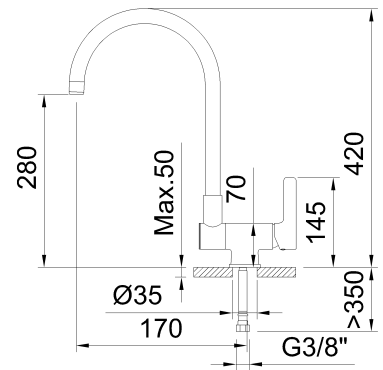

clever

ROBINETTERIE SALLE DE BAIN & CUISINE

RÉF: 61727

DESCRIPTION: Mitigeur évier 3 voies pour équipement de traitement d'eau avec 2 sorties d'eau, bec rabattable, bec orientable et flexibles de raccordement 3/8" >350mm.

SERIE: WT

GAMME: STYLES

EAN: 8425144258537

IMAGE DU PRODUIT:

DESSIN TECHNIQUE:

Inclus:

97399

FINITION: