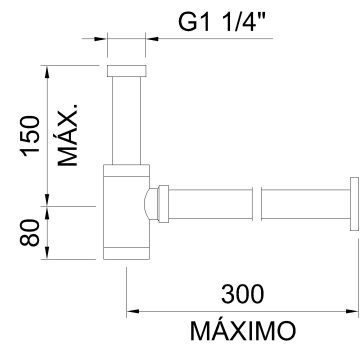

clever

ROBINETTERIE SALLE DE BAIN & CUISINE

RÉF: 61122

DESCRIPTION: Siphon bouteille 1 1/4" avec tube Ø32mm.

SERIE: CLEVER CYR

GAMME: COMPLEMENTOS Y RECAMBIOS

EAN: 8425144240785

IMAGE DU PRODUIT:

DESSIN TECHNIQUE:

FINITION:

Noir mat

MATÉRIEL:

GARANTIE: