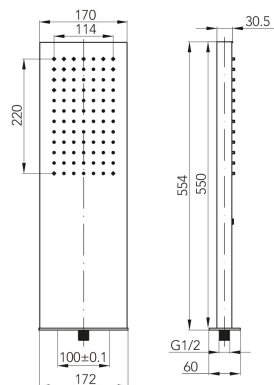

clever

ROBINETTERIE SALLE DE BAIN & CUISINE

RÉF: 61116

DESCRIPTION: Douche de tête Vinci 550x170mm.

SÉRIE: HIDROCLEVER

GAMME: HIDROCLEVER

EAN: 8425144240723

IMAGE DU PRODUIT:

DESSIN TECHNIQUE:

FINITION:

Noir mat

MATÉRIEL:

NOMBRE DE JETS:

GARANTIE: