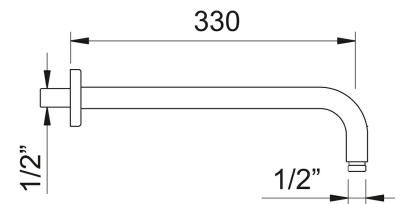

# clever

ROBINETTERIE SALLE DE BAIN & CUISINE

**RÉF:** 61114

**DESCRIPTION:** Bras pour tête de douche murale Luzia 330mm.

**SERIE:** HIDROCLEVER

**GAMME:** HIDROCLEVER

**EAN:** 8425144240709

**IMAGE DU PRODUIT:**

**DESSIN TECHNIQUE:**

**FINITION:**

Noir mat

**MATÉRIEL:**

**GARANTIE:**