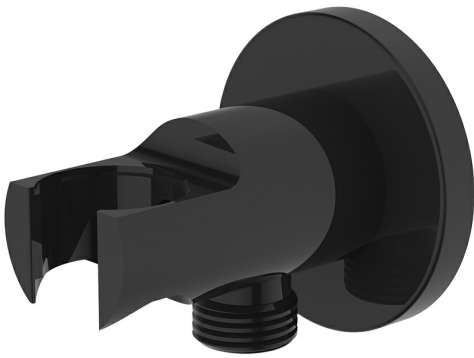

clever

ROBINETTERIE SALLE DE BAIN & CUISINE

RÉF: 61113

DESCRIPTION: Sortie flexible murale avec support.

SERIE: HIDROCLEVER

GAMME: HIDROCLEVER

EAN: 8425144240693

IMAGE DU PRODUIT:

DESSIN TECHNIQUE:

FINITION:

Noir mat

MATÉRIEL:

GARANTIE:

TECHNOLOGIES:

Emballage avec trou inclus