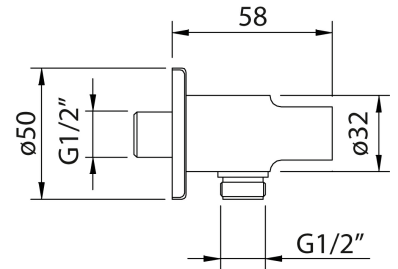

clever

ROBINETTERIE SALLE DE BAIN & CUISINE

RÉF: 61113

DESCRIPTION: Sortie flexible murale avec support.

SERIE: HIDROCLEVER

GAMME: HIDROCLEVER

EAN: 8425144240693

IMAGE DU PRODUIT:

DESSIN TECHNIQUE:

FINITION:

Noir mat

MATÉRIEL:

GARANTIE:

TECHNOLOGIES:

Emballage avec trou inclus