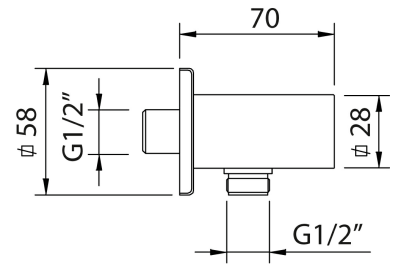

clever

ROBINETTERIE SALLE DE BAIN & CUISINE

RÉF: 61112

DESCRIPTION: Sortie flexible murale avec support.

SERIE: HIDROCLEVER

GAMME: HIDROCLEVER

EAN: 8425144240686

IMAGE DU PRODUIT:

DESSIN TECHNIQUE:

FINITION:

Noir mat

MATÉRIEL:

GARANTIE:

TECHNOLOGIES:

Emballage avec trou inclus