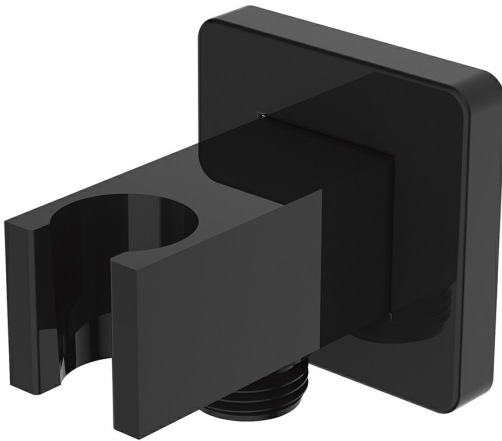

clever

ROBINETTERIE SALLE DE BAIN & CUISINE

RÉF: 61112

DESCRIPTION: Sortie flexible murale avec support.

SERIE: HIDROCLEVER

GAMME: HIDROCLEVER

EAN: 8425144240686

IMAGE DU PRODUIT:

DESSIN TECHNIQUE:

FINITION:

Noir mat

MATÉRIEL:

GARANTIE:

TECHNOLOGIES:

Emballage avec trou inclus