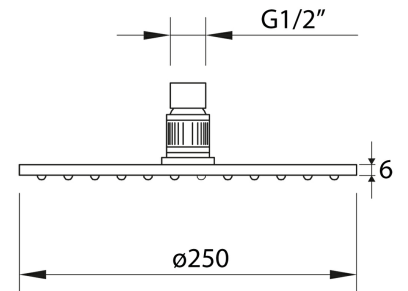

clever

ROBINETTERIE SALLE DE BAIN & CUISINE

RÉF: 61047

DESCRIPTION: Douche de tête Up! Urban Slim Ø250mm.

SERIE: HIDROCLEVER

GAMME: HIDROCLEVER

EAN: 8425144238997

IMAGE DU PRODUIT:

DESSIN TECHNIQUE:

FINITION:

Noir mat

MATÉRIEL:

NOMBRE DE JETS:

GARANTIE:

TECHNOLOGIES:

Emballage avec trou inclus