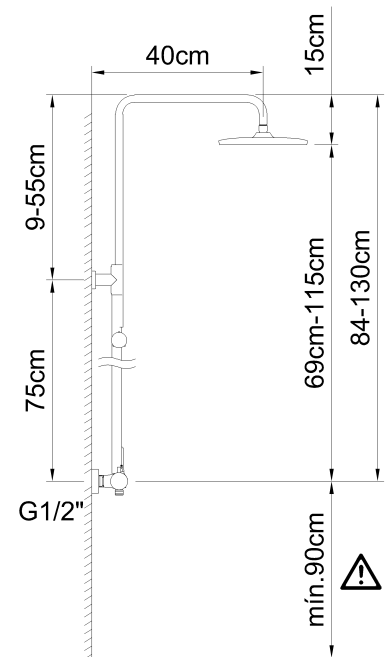

clever

ROBINETTERIE SALLE DE BAIN & CUISINE

RÉF: 61019

DESCRIPTION: Colonne de douche avec barre extensible avec support articulé coulissant.

SERIE: PANAM EVO XTREME

GAMME: STYLES PRO

EAN: 8425144238713

NORME: UNE-EN 1113

IMAGE DU PRODUIT:

Inclus:

DESSIN TECHNIQUE:

FINITION:

Noir mat

NOMBRE DE JETS:

GARANTIE:

CERTIFICATIONS:

PIÈCES DE RECHANGE:

61020
Corps pour set de douche

61036
Manette

61037
Manette inverseur

61051
Tube douche

61053
Rosace

61057
Cartouche inverseur

99543
Cartouche céramique 35

TECHNOLOGIES:

Tête/Cartouche inverseur avec disques céramiques

Robinetterie avec système d'ouverture en eau froide

Cartouche avec 2 positions d'ouverture