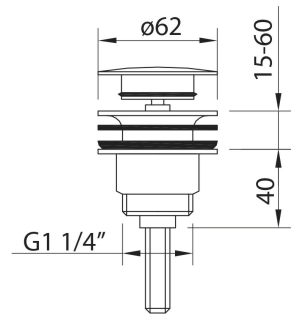

clever

ROBINETTERIE SALLE DE BAIN & CUISINE

RÉF: 60702

DESCRIPTION: Vidage universel quick-clac 1 1/4".

SÉRIE: CLEVER CYR

GAMME: COMPLEMENTOS Y RECAMBIOS

EAN: 8425144193029

IMAGE DU PRODUIT:

DESSIN TECHNIQUE:

FINITION:

Noir mat

MATÉRIEL:

GARANTIE: