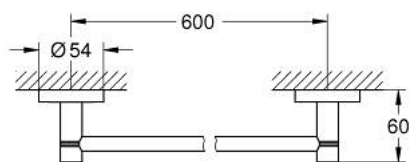

40 366 GL1 ESSENTIALS BARRE PORTE-SERVIETTES

DESCRIPTION DU PRODUIT

- Colour: Cool Sunrise
- Métal
- 654 mm (longueur utile 600 mm)
- Fixations cachées
- GROHE Finition Longue Durée
- Fixation avec vis incluses ou avec colle non incluse
- Tenue à l'arrachement : 10 kg max
- La tenue à l'arrachement spécifiée est valable pour une charge statique (appliquée lentement) et pour l'utilisation prévue uniquement