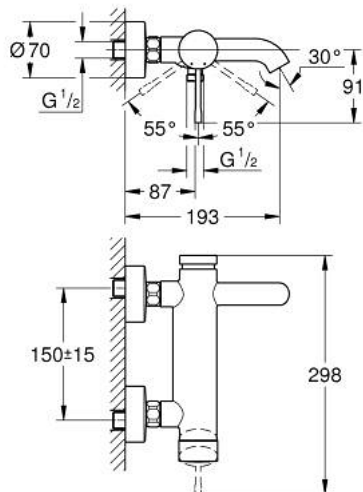

33 624 GN1 ESSENCE MITIGEUR MONOCOMMANDE BAIN/DOUCHE

DESCRIPTION DU PRODUIT

- Colour: Cool Sunrise brossé
- Montage mural apparent
- Levier de commande métallique
- GROHE SilkMove Cartouche en céramique 35 mm
- Limiteur de température ajustable
- GROHE Finition Longue Durée
- Inverseur automatique pour 2 sorties
- 1 sortie 1/2"
- Clapet anti-retour intégré
- Raccords en S
- Protégé contre les retours d'eau