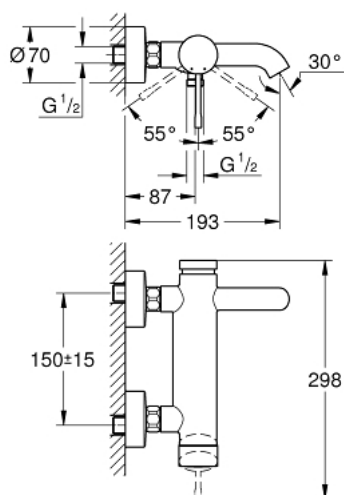

## 33 624 DL1 ESSENCE MITIGEUR MONOCOMMANDE BAIN/DOUCHE

### DESCRIPTION DU PRODUIT

- Colour: Warm Sunset brossé
- Montage mural apparent
- Levier de commande métallique
- GROHE SilkMove Cartouche en céramique 35 mm
- Limiteur de température ajustable
- GROHE Finition Longue Durée
- Inverseur automatique pour 2 sorties
- 1 sortie 1/2"
- Clapet anti-retour intégré
- Raccords en S
- Protégé contre les retours d'eau