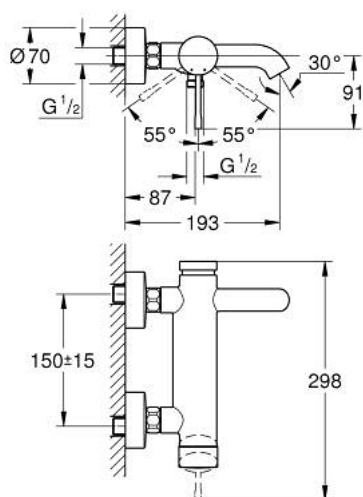

33 624 DA1 ESSENCE MITIGEUR MONOCOMMANDE BAIN/DOUCHE

DESCRIPTION DU PRODUIT

- Colour: Warm Sunset
- Montage mural apparent
- Levier de commande métallique
- GROHE SilkMove Cartouche en céramique 35 mm
- Limiteur de température ajustable
- GROHE Finition Longue Durée
- Inverseur automatique pour 2 sorties
- 1 sortie 1/2"
- Clapet anti-retour intégré
- Raccords en S
- Protégé contre les retours d'eau