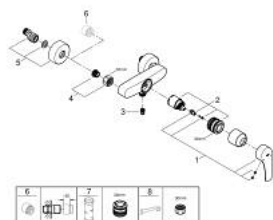

### DESCRIPTION DU PRODUIT

- montage mural
- GROHE SilkMove cartouche en céramique 35 mm
- limiteur de débit ajustable
- avec limiteur de température
- GROHE LongLife finition durable
- départ de douche 1/2" par dessous avec clapet anti-retour intégré
- raccords muraux S
- rosaces métalliques
- protégé contre le retour d'eau

### PIÈCES DE RECHANGE

- 1: Levier (Numéro de commande 48542000)
- 2: Cartouche (Numéro de commande 46374000)
- 3: Clapet anti-retour (Numéro de commande 42601000)
- 4: Ecrou chromé avec partie filetée (Numéro de commande 45044000)
- 5: Raccord S mural (Numéro de commande 12662000)
- 6: Rallonge 3/4" 20 mm (Numéro de commande 0713000M)\*
- 7: Clef (Numéro de commande 19332000)\*
- 8: clé spéciale (Numéro de commande 19377000)\*