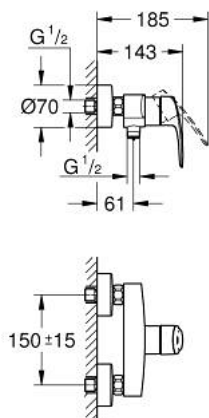

### DESCRIPTION DU PRODUIT

- montage mural
- GROHE SilkMove cartouche en céramique 35 mm
- limiteur de débit ajustable
- avec limiteur de température
- GROHE LongLife finition durable
- départ de douche 1/2" par dessous avec clapet anti-retour intégré
- raccords muraux S
- rosaces métalliques
- protégé contre le retour d'eau

### PIÈCES DE RECHANGE

- 1: Levier (Numéro de commande 48542000)
- 2: Cartouche (Numéro de commande 46374000)
- 3: Clapet anti-retour (Numéro de commande 42601000)
- 4: Ecrou chromé avec partie filetée (Numéro de commande 45044000)
- 5: Raccord S mural (Numéro de commande 12662000)
- 6: Rallonge 3/4" 20 mm (Numéro de commande 0713000M)\*
- 7: Clef (Numéro de commande 19332000)\*
- 8: clé spéciale (Numéro de commande 19377000)\*