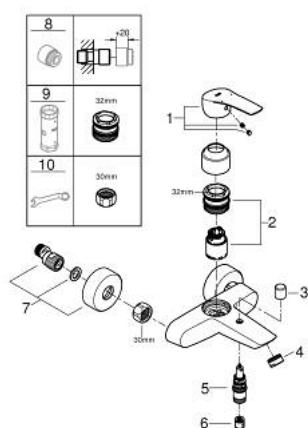

33 300 003 EUROSMART MITIGEUR MONOCOMMANDE 1/2" BAIN/DOUCHE

DESCRIPTION DU PRODUIT

- montage mural
- GROHE SilkMove cartouche en céramique 35 mm
- limiteur de débit ajustable
- avec limiteur de température
- GROHE LongLife finition durable
- inverseur automatique bain/douche
- mousseur
- clapet anti-retour intégré dans le départ de douche 1/2"
- raccords muraux S
- rosaces métalliques
- protégé contre le retour d'eau

33 300 003 EUROSMART MITIGEUR MONOCOMMANDE 1/2" BAIN/DOUCHE

PIÈCES DE RECHANGE

- 1: Levier (Numéro de commande 48550000)
- 2: Cartouche (Numéro de commande 46374000)
- 3: Bouton d'inverseur (Numéro de commande 64309000)
- 4: Mousseur (Numéro de commande 13941000)
- 5: Mécanisme d'inverseur (Numéro de commande 65655000)
- 6: Clapet anti-retour (Numéro de commande 08565000)
- 7: Raccord S mural (Numéro de commande 12662000)
- 8: Rallonge 3/4" 20 mm (Numéro de commande 0713000M)*
- 9: Clef (Numéro de commande 19332000)*
- 10: clé spéciale (Numéro de commande 19377000)*