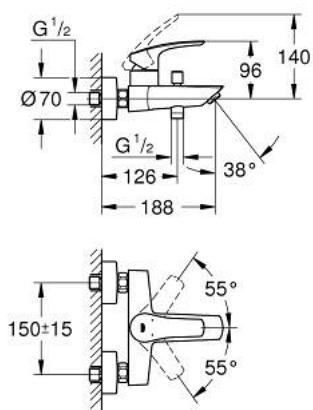

33 300 003 EUROSMART MITIGEUR MONOCOMMANDE 1/2" BAIN/DOUCHE

DESCRIPTION DU PRODUIT

- montage mural
- GROHE SilkMove cartouche en céramique 35 mm
- limiteur de débit ajustable
- avec limiteur de température
- GROHE LongLife finition durable
- inverseur automatique bain/douche
- mousseur
- clapet anti-retour intégré dans le départ de douche 1/2"
- raccords muraux S
- rosaces métalliques
- protégé contre le retour d'eau

33 300 003 EUROSMART MITIGEUR MONOCOMMANDE 1/2" BAIN/DOUCHE

PIÈCES DE RECHANGE

- 1: Levier (Numéro de commande 48550000)
- 2: Cartouche (Numéro de commande 46374000)
- 3: Bouton d'inverseur (Numéro de commande 64309000)
- 4: Mousseur (Numéro de commande 13941000)
- 5: Mécanisme d'inverseur (Numéro de commande 65655000)
- 6: Clapet anti-retour (Numéro de commande 08565000)
- 7: Raccord S mural (Numéro de commande 12662000)
- 8: Rallonge 3/4" 20 mm (Numéro de commande 0713000M)*
- 9: Clef (Numéro de commande 19332000)*
- 10: clé spéciale (Numéro de commande 19377000)*