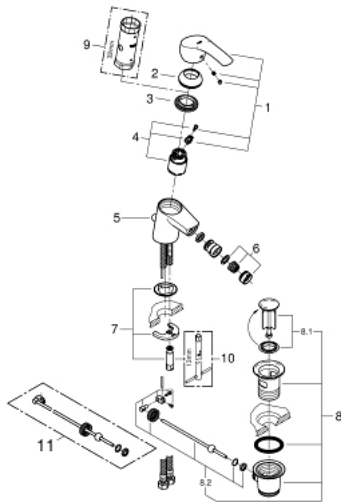

## 32 929 002 EUROSMART MITIGEUR MONOCOMMANDE 1/2" BIDET TAILLE S

### DESCRIPTION DU PRODUIT

- GROHE SilkMove cartouche en céramique 35 mm
- limiteur de débit ajustable
- avec limiteur de température
- GROHE LongLife finition durable
- GROHE EcoJoy économie d'eau
- maximum flow rate (at 3 bar): 5 l/min
- GROHE FastFixation installation rapide
- avec rotule
- tirette et garniture de vidage 1 1/4"
- flexibles de raccordement souples

32 929 002 **EUROSMART MITIGEUR MONOCOMMANDE 1/2" BIDET**  
**TAILLE S**

**PIÈCES DE RECHANGE**

- 1: Levier (Numéro de commande 46897000)
  - 2: Capuchon (Numéro de commande 46492000)
  - 3: bague fileté (Numéro de commande 46460000)
  - 4: Cartouche (Numéro de commande 46374000)
  - 5: Coulisse fileté (Numéro de commande 06329000)
  - 6: Mousseur (Numéro de commande 48159000)
  - 7: Fixation M26x1,5 (Numéro de commande 46671000)
  - 8: Garniture de vidage 1 1/4" (Numéro de commande 28910000)
  - 8.1: Clapet de vidage (Numéro de commande 07182000)
  - 8.2: Tige et rotule de vidage (Numéro de commande 07052000)
  - 9: Clef (Numéro de commande 19332000)\*
  - 10: Clef platte SW 46 mm à 6 pans (Numéro de commande 19017000)\*
  - 11: Tige et rotule de vidage (Numéro de commande 07341000)\*
- \* Accessoires en option