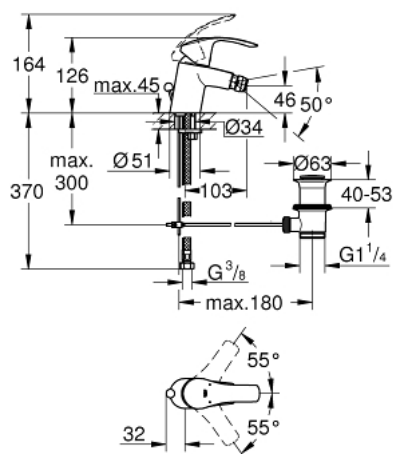

## 32 929 002 EUROSMART MITIGEUR MONOCOMMANDE 1/2" BIDET TAILLE S

### DESCRIPTION DU PRODUIT

- GROHE SilkMove cartouche en céramique 35 mm
- limiteur de débit ajustable
- avec limiteur de température
- GROHE LongLife finition durable
- GROHE EcoJoy économie d'eau
- maximum flow rate (at 3 bar): 5 l/min
- GROHE FastFixation installation rapide
- avec rotule
- tirette et garniture de vidage 1 1/4"
- flexibles de raccordement souples

32 929 002 **EUROSMART MITIGEUR MONOCOMMANDE 1/2" BIDET**  
**TAILLE S**

**PIÈCES DE RECHANGE**

- 1: Levier (Numéro de commande 46897000)
  - 2: Capuchon (Numéro de commande 46492000)
  - 3: bague fileté (Numéro de commande 46460000)
  - 4: Cartouche (Numéro de commande 46374000)
  - 5: Coulisse fileté (Numéro de commande 06329000)
  - 6: Mousseur (Numéro de commande 48159000)
  - 7: Fixation M26x1,5 (Numéro de commande 46671000)
  - 8: Garniture de vidage 1 1/4" (Numéro de commande 28910000)
  - 8.1: Clapet de vidage (Numéro de commande 07182000)
  - 8.2: Tige et rotule de vidage (Numéro de commande 07052000)
  - 9: Clef (Numéro de commande 19332000)\*
  - 10: Clef platte SW 46 mm à 6 pans (Numéro de commande 19017000)\*
  - 11: Tige et rotule de vidage (Numéro de commande 07341000)\*
- \* Accessoires en option