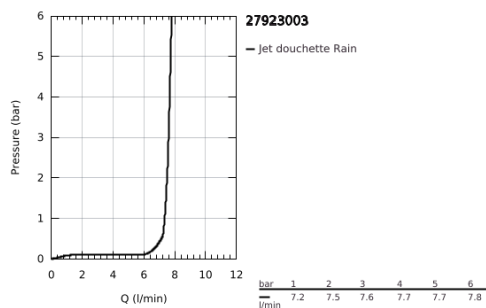

27 923 003 TEMPESTA 110 DOUCHETTE 1 JET

DESCRIPTION DU PRODUIT

- Colour: Chromé
- Jet : Pluie
- GROHE Économie d'eau : consommation d'eau réduite, jet parfait
- GROHE DreamSpray débit d'eau uniforme pour tous les types de jets
- GROHE Finition Longue Durée
- Procédé anti-calcaire GROHE SpeedClean
- Conduits d'eau internes, longévité maximale
- ShockProof anneau en silicone protecteur en cas de chute
- Système de montage universel : s'associe avec tous les flexibles de douche
- Débit maximum : 7,6 l/min à 3 bars
- Gamme GROHE Professional

NORMS & APPROVALS NF - Classement E02 C1 A3 U3

Pure Freude
an Wasser

27 923 003 TEMPESTA 110 DOUCHETTE 1 JET

PIÈCES DÉTACHÉES, novembre 2021 – now

1: Filtre (Référence 0700200M)