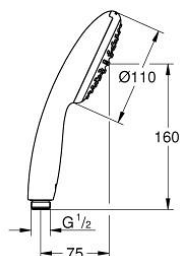

27 923 003 TEMPESTA 110 DOUCHETTE 1 JET

DESCRIPTION DU PRODUIT

- Colour: Chromé
- Jet : Pluie
- GROHE Économie d'eau : consommation d'eau réduite, jet parfait
- GROHE DreamSpray débit d'eau uniforme pour tous les types de jets
- GROHE Finition Longue Durée
- Procédé anti-calcaire GROHE SpeedClean
- Conduits d'eau internes, longévité maximale
- ShockProof anneau en silicone protecteur en cas de chute
- Système de montage universel : s'associe avec tous les flexibles de douche
- Débit maximum : 7,6 l/min à 3 bars
- Gamme GROHE Professional

NORMS & APPROVALS NF - Classement E02 C1 A3 U3

Pure Freude
an Wasser

27 923 003 TEMPESTA 110 DOUCHETTE 1 JET

PIÈCES DÉTACHÉES, novembre 2021 – now

1: Filtre (Référence 0700200M)