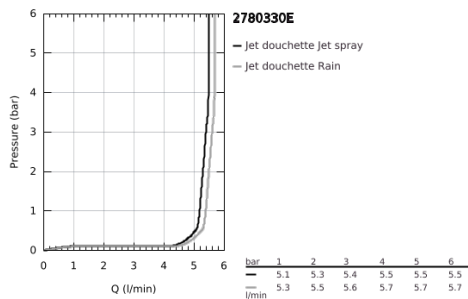

27 803 30E TEMPESTA 110 ENSEMBLE DE DOUCHE 2 JETS AVEC SUPPORT MURAL

DESCRIPTION DU PRODUIT

- Couleur: Chromé
- Composé de :
- Douchette Tempesta 110 (27 597)
- Support mural non-orientable
- Flexible Relaxflex 1500 mm (28 151 001)
- GROHE Economie d'eau
- GROHE Sélection facile - Tourner simplement le bouton pour profiter du jet souhaité
- GROHE DreamSpray débit d'eau uniforme pour tous les types de jets
- GROHE Finition Longue Durée
- Procédé anti-calcaire GROHE SpeedClean
- Conduits d'eau internes, longévité maximale
- ShockProof anneau en silicone protecteur en cas de chute
- Débit maximum à 3 bars : 5,7 l/min
- Pression minimale 1 bar
- Adapté pour les chauffe-eaux instantanés
- Gamme GROHE Professional

27 803 30E TEMPESTA 110 ENSEMBLE DE DOUCHE 2 JETS AVEC SUPPORT MURAL

PIÈCES DÉTACHÉES, avril 2020 – now

1: Filtre (Référence 0700200M)