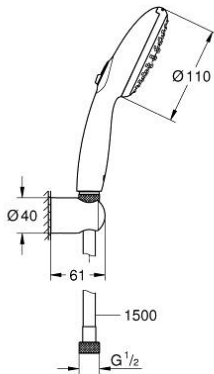

27 803 30E TEMPESTA 110 ENSEMBLE DE DOUCHE 2 JETS AVEC SUPPORT MURAL

DESCRIPTION DU PRODUIT

- Couleur: Chromé
- Composé de :
- Douchette Tempesta 110 (27 597)
- Support mural non-orientable
- Flexible Relaxflex 1500 mm (28 151 001)
- GROHE Economie d'eau
- GROHE Sélection facile - Tourner simplement le bouton pour profiter du jet souhaité
- GROHE DreamSpray débit d'eau uniforme pour tous les types de jets
- GROHE Finition Longue Durée
- Procédé anti-calcaire GROHE SpeedClean
- Conduits d'eau internes, longévité maximale
- ShockProof anneau en silicone protecteur en cas de chute
- Débit maximum à 3 bars : 5,7 l/min
- Pression minimale 1 bar
- Adapté pour les chauffe-eaux instantanés
- Gamme GROHE Professional

27 803 30E TEMPESTA 110 ENSEMBLE DE DOUCHE 2 JETS AVEC SUPPORT MURAL

PIÈCES DÉTACHÉES, avril 2020 – now

1: Filtre (Référence 0700200M)