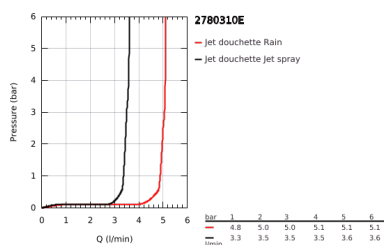

27 803 10E TEMPESTA 100 ENSEMBLE DE DOUCHE 2 JETS AVEC SUPPORT MURAL

DESCRIPTION DU PRODUIT

- Couleur: Chromé
- Composé de :
 - Douchette Tempesta 100 II (27 597)
 - Support mural pour douchette (28 605 000)
- Non orientable
- Flexible Relaxaflex 1500 mm (28 151 001)
- GROHE Économie d'eau débit limité à 5.7 l/min
- GROHE DreamSpray débit d'eau uniforme pour tous les types de jets
- GROHE Finition Longue Durée
- Procédé anti-calcaire GROHE SpeedClean
- Conduits d'eau internes, longévité maximale
- ShockProof anneau en silicone protecteur en cas de chute