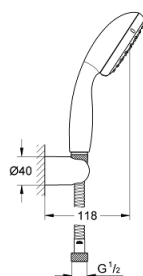

27 803 10E TEMPESTA 100 ENSEMBLE DE DOUCHE 2 JETS AVEC SUPPORT MURAL

DESCRIPTION DU PRODUIT

- Couleur: Chromé
- Composé de :
 - Douchette Tempesta 100 II (27 597)
 - Support mural pour douchette (28 605 000)
- Non orientable
- Flexible Relaxaflex 1500 mm (28 151 001)
- GROHE Économie d'eau débit limité à 5.7 l/min
- GROHE DreamSpray débit d'eau uniforme pour tous les types de jets
- GROHE Finition Longue Durée
- Procédé anti-calcaire GROHE SpeedClean
- Conduits d'eau internes, longévité maximale
- ShockProof anneau en silicone protecteur en cas de chute

27 803 10E TEMPESTA 100 ENSEMBLE DE DOUCHE 2 JETS AVEC SUPPORT MURAL

PIÈCES DÉTACHÉES, juin 2013 – now

1: Filtre (Référence 0700200M)