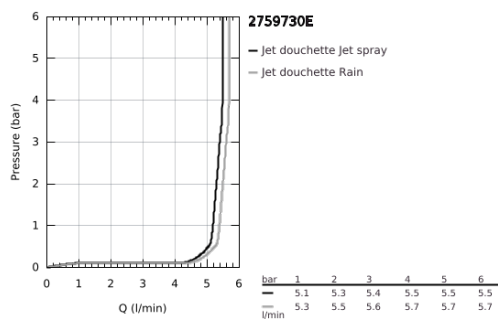

27 597 30E TEMPESTA 110 DOUCHETTE 2 JETS

DESCRIPTION DU PRODUIT

- Colour: Chromé
- Types de jets : Rain, Jet
- GROHE Sélection facile - Tourner simplement le bouton pour profiter du jet souhaité
- GROHE DreamSpray débit d'eau uniforme pour tous les types de jets
- GROHE Finition Longue Durée
- Procédé anti-calcaire GROHE SpeedClean
- Conduits d'eau internes, longévité maximale
- ShockProof anneau en silicone protecteur en cas de chute
- Système de montage universel : s'associe avec tous les flexibles de douche
- Débit maximum à 3 bars : 5,7 l/min
- Gamme GROHE Professional

NORMS & APPROVALS NF - Classement E02 C1 A3 U3

27 597 30E TEMPESTA 110 DOUCHETTE 2 JETS

PIÈCES DÉTACHÉES, avril 2020 – now

1: Filtre (Référence 0700200M)