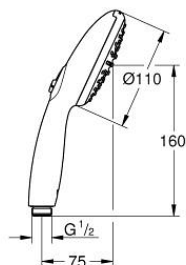

27 597 30E TEMPESTA 110 DOUCHETTE 2 JETS

DESCRIPTION DU PRODUIT

- Colour: Chromé
- Types de jets : Rain, Jet
- GROHE Sélection facile - Tourner simplement le bouton pour profiter du jet souhaité
- GROHE DreamSpray débit d'eau uniforme pour tous les types de jets
- GROHE Finition Longue Durée
- Procédé anti-calcaire GROHE SpeedClean
- Conduits d'eau internes, longévité maximale
- ShockProof anneau en silicone protecteur en cas de chute
- Système de montage universel : s'associe avec tous les flexibles de douche
- Débit maximum à 3 bars : 5,7 l/min
- Gamme GROHE Professional

NORMS & APPROVALS NF - Classement E02 C1 A3 U3

27 597 30E TEMPESTA 110 DOUCHETTE 2 JETS

PIÈCES DÉTACHÉES, avril 2020 – now

1: Filtre (Référence 0700200M)