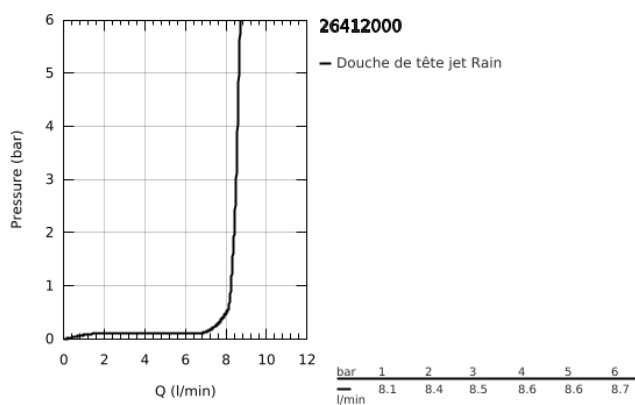

26 412 000 TEMPESTA 210 ENSEMBLE DOUCHE DE TÊTE ET BRAS 286 MM, 1 JET

DESCRIPTION DU PRODUIT

- Couleur: Chromé
- Composé de :
- Douche de tête Tempesta 210 (26 410)
- Jet : Pluie
- Débit maximum : 8,5 l/min à 3 bars
- Bras de douche Rainshower 286 mm (28 576)
- GROHE Économie d'eau : consommation d'eau réduite, jet parfait
- GROHE DreamSpray débit d'eau uniforme pour tous les types de jets
- Procédé anti-calcaire GROHE SpeedClean
- Conduits d'eau internes, longévité maximale

26 412 000 **TEMPESTA 210 ENSEMBLE DOUCHE DE TÊTE ET BRAS 286 MM, 1 JET**

PIÈCES DÉTACHÉES, juillet 2016 – now

1: Joint fibre 15x21 (Référence 0138900M)

2: Filtre (Référence 48007000)

3: Rosace (Référence 11741000)