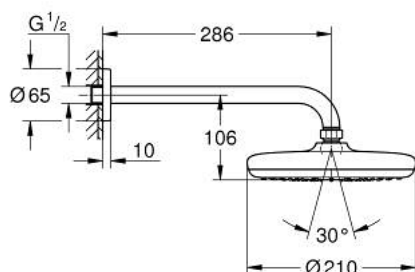

26 412 000 TEMPESTA 210 ENSEMBLE DOUCHE DE TÊTE ET BRAS 286 MM, 1 JET

DESCRIPTION DU PRODUIT

- Couleur: Chromé
- Composé de :
- Douche de tête Tempesta 210 (26 410)
- Jet : Pluie
- Débit maximum : 8,5 l/min à 3 bars
- Bras de douche Rainshower 286 mm (28 576)
- GROHE Économie d'eau : consommation d'eau réduite, jet parfait
- GROHE DreamSpray débit d'eau uniforme pour tous les types de jets
- Procédé anti-calcaire GROHE SpeedClean
- Conduits d'eau internes, longévité maximale

26 412 000 **TEMPESTA 210 ENSEMBLE DOUCHE DE TÊTE ET BRAS 286 MM, 1 JET**

PIÈCES DÉTACHÉES, juillet 2016 – now

1: Joint fibre 15x21 (Référence 0138900M)

2: Filtre (Référence 48007000)

3: Rosace (Référence 11741000)