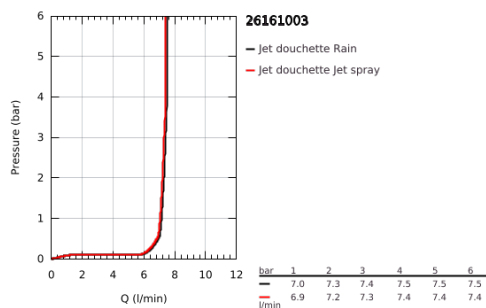

26 161 003 TEMPESTA 110 DOUCHETTE 2 JETS

DESCRIPTION DU PRODUIT

- Couleur: Chromé
- Types de jets : Rain, Jet
- GROHE Économie d'eau : consommation d'eau réduite, jet parfait
- GROHE Sélection facile - Tourner simplement le bouton pour profiter du jet souhaité
- GROHE DreamSpray débit d'eau uniforme pour tous les types de jets
- GROHE Finition Longue Durée
- Procédé anti-calcaire GROHE SpeedClean
- Conduits d'eau internes, longévité maximale
- ShockProof anneau en silicone protecteur en cas de chute
- Système de montage universel : s'associe avec tous les flexibles de douche
- Débit maximum à 3 bars : 7,4 l/min
- Gamme GROHE Professional

NORMS & APPROVALS NF - E02 C1 A3 U3

26 161 003 TEMPESTA 110 DOUCHETTE 2 JETS

PIÈCES DÉTACHÉES, avril 2020 – now

1: Filtre (Référence 0700200M)