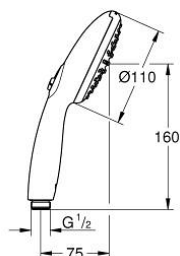

26 161 003 TEMPESTA 110 DOUCHETTE 2 JETS

DESCRIPTION DU PRODUIT

- Couleur: Chromé
- Types de jets : Rain, Jet
- GROHE Économie d'eau : consommation d'eau réduite, jet parfait
- GROHE Sélection facile - Tourner simplement le bouton pour profiter du jet souhaité
- GROHE DreamSpray débit d'eau uniforme pour tous les types de jets
- GROHE Finition Longue Durée
- Procédé anti-calcaire GROHE SpeedClean
- Conduits d'eau internes, longévité maximale
- ShockProof anneau en silicone protecteur en cas de chute
- Système de montage universel : s'associe avec tous les flexibles de douche
- Débit maximum à 3 bars : 7,4 l/min
- Gamme GROHE Professional

NORMS & APPROVALS NF - E02 C1 A3 U3

26 161 003 TEMPESTA 110 DOUCHETTE 2 JETS

PIÈCES DÉTACHÉES, avril 2020 – now

1: Filtre (Référence 0700200M)