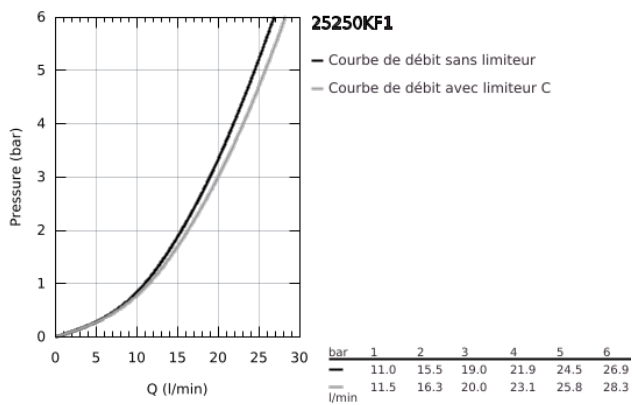

## 25 250 KF1 ESSENCE MITIGEUR MONOCOMMANDE BAIN/DOUCHE

### DESCRIPTION DU PRODUIT

- Colour: Phantom Black
- Montage mural apparent
- Levier de commande métallique
- GROHE SilkMove Cartouche en céramique 35 mm
- Limiteur de température ajustable
- Inverseur automatique pour 2 sorties
- 1 sortie 1/2"
- Clapet anti-retour intégré
- Raccords en S
- Protégé contre les retours d'eau