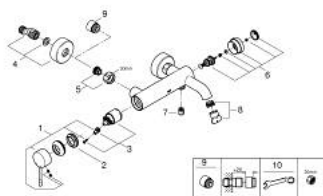

### DESCRIPTION DU PRODUIT

- Colour: Phantom Black
- Montage mural apparent
- Levier de commande métallique
- GROHE SilkMove Cartouche en céramique 35 mm
- Limiteur de température ajustable
- Inverseur automatique pour 2 sorties
- 1 sortie 1/2"
- Clapet anti-retour intégré
- Raccords en S
- Protégé contre les retours d'eau

### PIÈCES DÉTACHÉES, mars 2022 – now

- 1: Levier (Référence 46916KF0)
  - 2: Raccord à vis (Référence 46460000)
  - 3: Cartouche (Référence 46374000)
  - 4: Raccord S mural (Référence 12662KF0)
  - 5: Erou chromé avec partie fileté 1/2" (Référence 45044000)
  - 6: Mécanisme d'inverseur (Référence 46920KF0)
  - 7: Clapet anti-retours (Référence 08565000)
  - 8: Mousseur (Référence 13926000)
  - 9: Rallonge 3/4" 20 mm (Référence 0713000M)\*
  - 10: Clé spéciale (Référence 19377000)\*
- \*Accessoires spéciaux