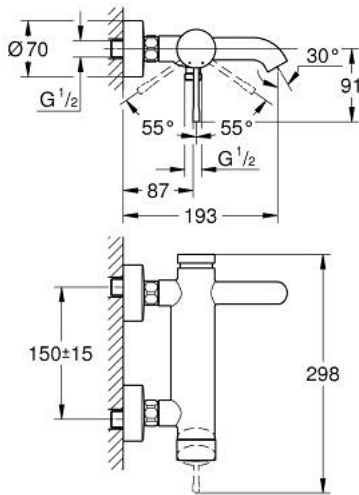

## 25 250 KF1 ESSENCE MITIGEUR MONOCOMMANDE BAIN/DOUCHE

### DESCRIPTION DU PRODUIT

- Colour: Phantom Black
- Montage mural apparent
- Levier de commande métallique
- GROHE SilkMove Cartouche en céramique 35 mm
- Limiteur de température ajustable
- Inverseur automatique pour 2 sorties
- 1 sortie 1/2"
- Clapet anti-retour intégré
- Raccords en S
- Protégé contre les retours d'eau

### PIÈCES DÉTACHÉES, mars 2022 – now

- 1: Levier (Référence 46916KF0)
  - 2: Raccord à vis (Référence 46460000)
  - 3: Cartouche (Référence 46374000)
  - 4: Raccord S mural (Référence 12662KF0)
  - 5: Erou chromé avec partie fileté 1/2" (Référence 45044000)
  - 6: Mécanisme d'inverseur (Référence 46920KF0)
  - 7: Clapet anti-retours (Référence 08565000)
  - 8: Mousseur (Référence 13926000)
  - 9: Rallonge 3/4" 20 mm (Référence 0713000M)\*
  - 10: Clé spéciale (Référence 19377000)\*
- \*Accessoires spéciaux