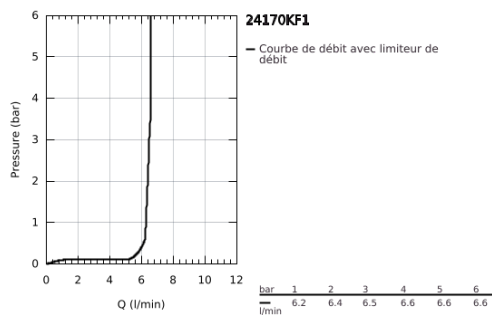

24 170 KF1 ESSENCE MITIGEUR MONOCOMMANDE VASQUE À POSER TAILLE XL

DESCRIPTION DU PRODUIT

- Colour: Phantom Black
- Monotrou sur plage
- Levier de commande métallique
- GROHE SilkMove Cartouche en céramique 28 mm
- Limiteur de température ajustable
- GROHE Économie d'eau : consommation d'eau réduite, jet parfait
- Débit max. (à 3 bar) : 6,5 l/min
- GROHE AquaGuide, angle du jet d'eau ajustable par le mousseur
- GROHE FastFixation Plus installation ultra rapide
- Bec mobile avec butée et mousseur
- Zone de rotation ajustable 0° / 90° / 360°
- Corps lisse
- Flexibles de raccordement souples
- Gamme GROHE Professional

24 170 KF1 ESSENCE MITIGEUR MONOCOMMANDE VASQUE À POSER TAILLE XL

PIÈCES DÉTACHÉES, mars 2022 – now

- 1: Levier (Référence 46919KF0)
- 2: Cartouche (Référence 46580000)
- 3: anneau fileté (Référence 48591000)
- 4: Bec tubulaire (Référence 13375KF0)
- 4.1: Mousseur (Référence 48270000)
- 4.2: Anneau de recouvrement (Référence 0128500M)
- 4.3: Clip de sûreté (Référence 4826600M)
- 5: Rosace (Référence 48603KF0)
- 6: Fixation M26x1,5 (Référence 46645000)
- 7: Clé à tube SW 46 mm de 400 mm (Référence 19017000)*
- 8: Bonde clic clac (Référence 65807KF0)*