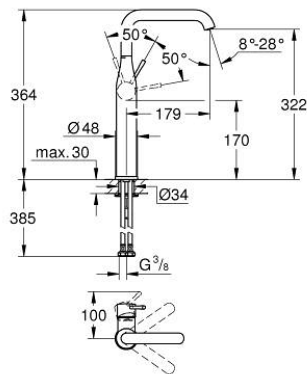

24 170 KF1 ESSENCE MITIGEUR MONOCOMMANDE VASQUE À POSER TAILLE XL

DESCRIPTION DU PRODUIT

- Colour: Phantom Black
- Monotrou sur plage
- Levier de commande métallique
- GROHE SilkMove Cartouche en céramique 28 mm
- Limiteur de température ajustable
- GROHE Économie d'eau : consommation d'eau réduite, jet parfait
- Débit max. (à 3 bar) : 6,5 l/min
- GROHE AquaGuide, angle du jet d'eau ajustable par le mousseur
- GROHE FastFixation Plus installation ultra rapide
- Bec mobile avec butée et mousseur
- Zone de rotation ajustable 0° / 90° / 360°
- Corps lisse
- Flexibles de raccordement souples
- Gamme GROHE Professional

24 170 KF1 ESSENCE MITIGEUR MONOCOMMANDE VASQUE À POSER TAILLE XL

PIÈCES DÉTACHÉES, mars 2022 – now

- 1: Levier (Référence 46919KF0)
- 2: Cartouche (Référence 46580000)
- 3: anneau fileté (Référence 48591000)
- 4: Bec tubulaire (Référence 13375KF0)
- 4.1: Mousseur (Référence 48270000)
- 4.2: Anneau de recouvrement (Référence 0128500M)
- 4.3: Clip de sûreté (Référence 4826600M)
- 5: Rosace (Référence 48603KF0)
- 6: Fixation M26x1,5 (Référence 46645000)
- 7: Clé à tube SW 46 mm de 400 mm (Référence 19017000)*
- 8: Bonde clic clac (Référence 65807KF0)*