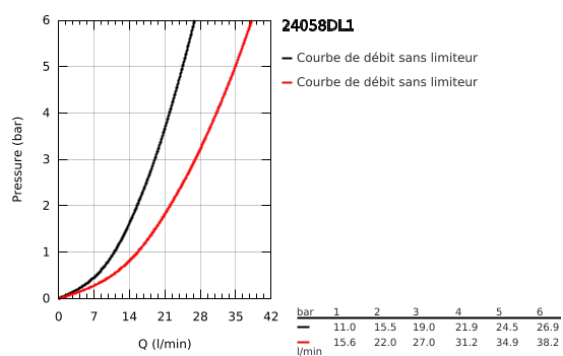

24 058 DL1 ESSENCE MITIGEUR MONOCOMMANDE 2 SORTIES AVEC INVERSEUR

DESCRIPTION DU PRODUIT

- Colour: Warm Sunset brossé
- À ASSOCIER IMPERATIVEMENT AVEC GROHE Rapido SmartBox 1/2" (35 604) ou un Rapido bâti-douche - à commander séparément
- GROHE SilkMove Cartouche en céramique 46 mm
- GROHE Finition Longue Durée
- GROHE FastFixation Rosace murale avec fixation cachée
- Rosace en métal, ajustable rétroactivement de 6°
- Levier de commande métallique
- Inverseur 2 sorties
- Débit: sortie B = 27 l/min, sortie C = 27 l/min
- Livré sans corps encastré

24 058 DL1 ESSENCE MITIGEUR MONOCOMMANDE 2 SORTIES AVEC INVERSEUR

PIÈCES DÉTACHÉES, octobre 2016 – now

- 1: Levier (Référence 46917DL0)
 - 2: Bague de fixation (Référence 46715000)
 - 3: Cartouche (Référence 46580000)
 - 4: tirette de vidage (Référence 46739DL0)
 - 5: Mousseur (Référence 48270000)
 - 6: Fixation M26x1,5 (Référence 46645000)
 - 7: Garniture de vidage 1 1/4" (Référence 28910DL0)
 - 7.1: Clapet de vidage (Référence 07182DL0)
 - 7.2: Tige et rotule de vidage (Référence 07052000)
 - 8: Clé à tube SW 46 mm de 400 mm (Référence 19017000)*
 - 9: Tige et rotule de vidage (Référence 07341000)*
- *Accessoires spéciaux