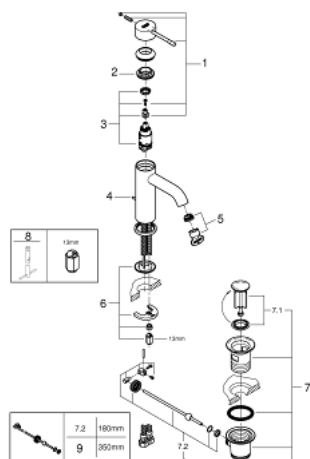

24 058 DL1 ESSENCE MITIGEUR MONOCOMMANDE 2 SORTIES AVEC INVERSEUR

DESCRIPTION DU PRODUIT

- Colour: Warm Sunset brossé
- À ASSOCIER IMPERATIVEMENT AVEC GROHE Rapido SmartBox 1/2" (35 604) ou un Rapido bâti-douche - à commander séparément
- GROHE SilkMove Cartouche en céramique 46 mm
- GROHE Finition Longue Durée
- GROHE FastFixation Rosace murale avec fixation cachée
- Rosace en métal, ajustable rétroactivement de 6°
- Levier de commande métallique
- Inverseur 2 sorties
- Débit: sortie B = 27 l/min, sortie C = 27 l/min
- Livré sans corps encastré

24 058 DL1 ESSENCE MITIGEUR MONOCOMMANDE 2 SORTIES AVEC INVERSEUR

PIÈCES DÉTACHÉES, octobre 2016 – now

- 1: Levier (Référence 46917DL0)
 - 2: Bague de fixation (Référence 46715000)
 - 3: Cartouche (Référence 46580000)
 - 4: tirette de vidage (Référence 46739DL0)
 - 5: Mousseur (Référence 48270000)
 - 6: Fixation M26x1,5 (Référence 46645000)
 - 7: Garniture de vidage 1 1/4" (Référence 28910DL0)
 - 7.1: Clapet de vidage (Référence 07182DL0)
 - 7.2: Tige et rotule de vidage (Référence 07052000)
 - 8: Clé à tube SW 46 mm de 400 mm (Référence 19017000)*
 - 9: Tige et rotule de vidage (Référence 07341000)*
- *Accessoires spéciaux