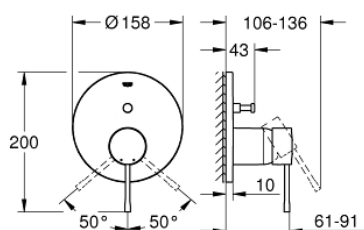

24 058 DL1 ESSENCE MITIGEUR MONOCOMMANDE 2 SORTIES AVEC INVERSEUR

DESCRIPTION DU PRODUIT

- Colour: Warm Sunset brossé
- À ASSOCIER IMPERATIVEMENT AVEC GROHE Rapido SmartBox 1/2" (35 604) ou un Rapido bâti-douche - à commander séparément
- GROHE SilkMove Cartouche en céramique 46 mm
- GROHE Finition Longue Durée
- GROHE FastFixation Rosace murale avec fixation cachée
- Rosace en métal, ajustable rétroactivement de 6°
- Levier de commande métallique
- Inverseur 2 sorties
- Débit: sortie B = 27 l/min, sortie C = 27 l/min
- Livré sans corps encastré

24 058 DL1 ESSENCE MITIGEUR MONOCOMMANDE 2 SORTIES AVEC INVERSEUR

PIÈCES DÉTACHÉES, octobre 2016 – now

- 1: Levier (Référence 46917DL0)
 - 2: Bague de fixation (Référence 46715000)
 - 3: Cartouche (Référence 46580000)
 - 4: tirette de vidage (Référence 46739DL0)
 - 5: Mousseur (Référence 48270000)
 - 6: Fixation M26x1,5 (Référence 46645000)
 - 7: Garniture de vidage 1 1/4" (Référence 28910DL0)
 - 7.1: Clapet de vidage (Référence 07182DL0)
 - 7.2: Tige et rotule de vidage (Référence 07052000)
 - 8: Clé à tube SW 46 mm de 400 mm (Référence 19017000)*
 - 9: Tige et rotule de vidage (Référence 07341000)*
- *Accessoires spéciaux