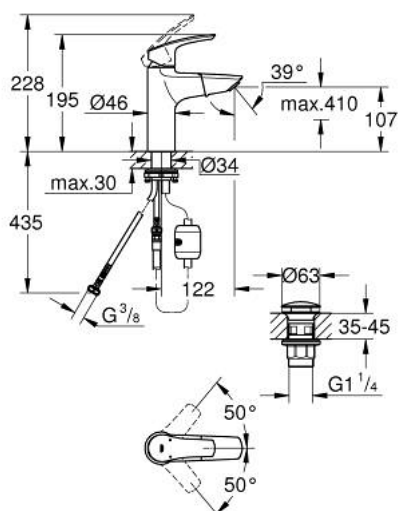

23 976 003 **EUROSMART MITIGEUR MONOCOMMANDE 1/2" LAVABO**
TAILLE M

DESCRIPTION DU PRODUIT

- déverseur extractible
- monotrou sur plaque
- levier de commande métallique
- GROHE SilkMove cartouche en céramique 28 mm
- limiteur de débit ajustable
- avec limiteur de température
- GROHE EcoJoy économie d'eau
- maximum flow rate (at 3 bar): 5 l/min
- système de montage rapide
- MagneticDocking Remise en place en douceur du bec
- corps lisse avec bonde de vidage clic clac 1 1/4"
- flexibles de raccordement souples

23 976 003 **EUROSMART MITIGEUR MONOCOMMANDE 1/2" LAVABO**
TAILLE M

PIÈCES DE RECHANGE

- 1: Levier (Numéro de commande 48548000)
- 2: Capuchon (Numéro de commande 46116000)
- 3: Cartouche (Numéro de commande 46963000)
- 4: Douchette extractible mit. lavabo (Numéro de commande 48573000)
- 4.1: Mousseur (Numéro de commande 48159000)
- 5: Fixation M30x1,5 (Numéro de commande 48384000)
- 6: Garniture de vidage avec bouchon à presser (Numéro de commande 65807000)