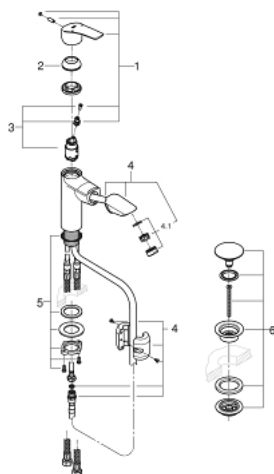

23 976 003 **EUROSMART MITIGEUR MONOCOMMANDE 1/2" LAVABO**
TAILLE M

DESCRIPTION DU PRODUIT

- déverseur extractible
- monotrou sur plaque
- levier de commande métallique
- GROHE SilkMove cartouche en céramique 28 mm
- limiteur de débit ajustable
- avec limiteur de température
- GROHE EcoJoy économie d'eau
- maximum flow rate (at 3 bar): 5 l/min
- système de montage rapide
- MagneticDocking Remise en place en douceur du bec
- corps lisse avec bonde de vidage clic clac 1 1/4"
- flexibles de raccordement souples

23 976 003 **EUROSMART MITIGEUR MONOCOMMANDE 1/2" LAVABO**
TAILLE M

PIÈCES DE RECHANGE

- 1: Levier (Numéro de commande 48548000)
- 2: Capuchon (Numéro de commande 46116000)
- 3: Cartouche (Numéro de commande 46963000)
- 4: Douchette extractible mit. lavabo (Numéro de commande 48573000)
- 4.1: Mousseur (Numéro de commande 48159000)
- 5: Fixation M30x1,5 (Numéro de commande 48384000)
- 6: Garniture de vidage avec bouchon à presser (Numéro de commande 65807000)