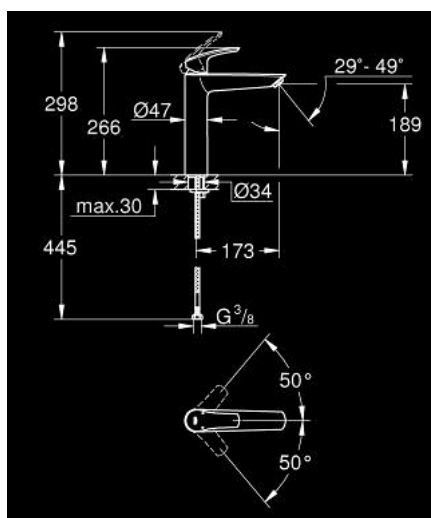

23 971 003 **EUROSMART MITIGEUR MONOCOMMANDE 1/2" LAVABO**  
**TAILLE XL**

**DESCRIPTION DU PRODUIT**

- version rehaussée
- GROHE SilkMove cartouche en céramique 28 mm
- limiteur de débit ajustable
- avec limiteur de température
- GROHE LongLife finition durable
- GROHE EcoJoy économie d'eau
- maximum flow rate (at 3 bar): 5 l/min
- GROHE AquaGuide mousseur ajustable
- GROHE FastFixation installation rapide
- corps lisse
- flexibles de raccordement souples

23 971 003 **EUROSMART MITIGEUR MONOCOMMANDE 1/2" LAVABO**  
**TAILLE XL**

**PIÈCES DE RECHANGE**

- 1: Levier (Numéro de commande 48548000)
  - 2: Capuchon (Numéro de commande 46116000)
  - 3: Cartouche (Numéro de commande 46580000)
  - 4: Brise-jet (Numéro de commande 46837000)
  - 5: Fixation M26x1,5 (Numéro de commande 46645000)
  - 6: Garniture de vidage avec bouchon à presser (Numéro de commande 65807000)\*
  - 7: Clef platte SW 46 mm à 6 pans (Numéro de commande 19017000)\*
- \* Accessoires en option