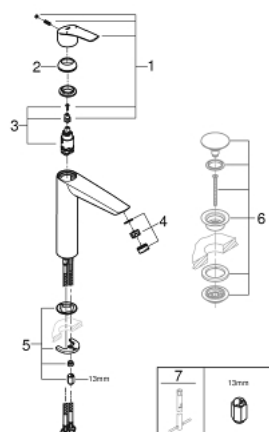

23 971 003 **EUROSMART MITIGEUR MONOCOMMANDE 1/2" LAVABO**  
**TAILLE XL**

**DESCRIPTION DU PRODUIT**

- version rehaussée
- GROHE SilkMove cartouche en céramique 28 mm
- limiteur de débit ajustable
- avec limiteur de température
- GROHE LongLife finition durable
- GROHE EcoJoy économie d'eau
- maximum flow rate (at 3 bar): 5 l/min
- GROHE AquaGuide mousseur ajustable
- GROHE FastFixation installation rapide
- corps lisse
- flexibles de raccordement souples

23 971 003 **EUROSMART MITIGEUR MONOCOMMANDE 1/2" LAVABO**  
**TAILLE XL**

**PIÈCES DE RECHANGE**

- 1: Levier (Numéro de commande 48548000)
  - 2: Capuchon (Numéro de commande 46116000)
  - 3: Cartouche (Numéro de commande 46580000)
  - 4: Brise-jet (Numéro de commande 46837000)
  - 5: Fixation M26x1,5 (Numéro de commande 46645000)
  - 6: Garniture de vidage avec bouchon à presser (Numéro de commande 65807000)\*
  - 7: Clef platte SW 46 mm à 6 pans (Numéro de commande 19017000)\*
- \* Accessoires en option