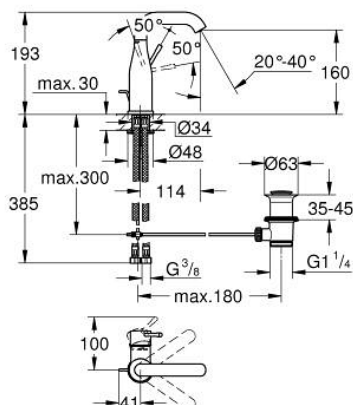

23 462 A01 ESSENCE MITIGEUR MONOCOMMANDE LAVABO TAILLE M

DESCRIPTION DU PRODUIT

- Colour: Hard Graphite
- Monotrou sur plage
- Levier de commande métallique
- GROHE SilkMove Cartouche en céramique 28 mm
- Limiteur de température ajustable
- GROHE Finition Longue Durée
- GROHE Économie d'eau mousseur 5 l/min
- GROHE AquaGuide, angle du jet d'eau ajustable par le mousseur
- GROHE FastFixation Plus installation ultra rapide
- Bec mobile avec butée et mousseur
- Tirette et garniture de vidage 1-1/4"
- Flexibles de raccordement souples

23 462 A01 ESSENCE MITIGEUR MONOCOMMANDE LAVABO TAILLE M

PIÈCES DÉTACHÉES, février 2022 – now

- 1: Levier (Référence 46919A00)
 - 2: Cartouche (Référence 46580000)
 - 3: anneau fileté (Référence 48591000)
 - 4: Bec tubulaire (Référence 13373A00)
 - 4.1: Mousseur (Référence 48270000)
 - 4.2: Anneau de recouvrement (Référence 0128500M)
 - 4.3: Clip de sureté (Référence 4826600M)
 - 5: Tirette de vidage (Référence 46739A00)
 - 6: Rosace (Référence 48603A00)
 - 7: Fixation M26x1,5 (Référence 46645000)
 - 8: Garniture de vidage 1 1/4" (Référence 28910A00)
 - 8.1: Clapet de vidage (Référence 07182A00)
 - 8.2: Tige et rotule de vidage (Référence 07052000)
 - 9: Flexible de raccordement (Référence 46255000)
 - 10: Clé à tube SW 46 mm de 400 mm (Référence 19017000)*
 - 11: Tige et rotule de vidage (Référence 07341000)*
- *Accessoires spéciaux