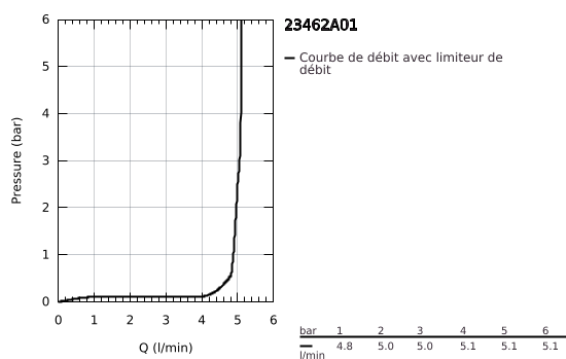

23 462 A01 ESSENCE MITIGEUR MONOCOMMANDE LAVABO TAILLE M

DESCRIPTION DU PRODUIT

- Colour: Hard Graphite
- Monotrou sur plage
- Levier de commande métallique
- GROHE SilkMove Cartouche en céramique 28 mm
- Limiteur de température ajustable
- GROHE Finition Longue Durée
- GROHE Économie d'eau mousseur 5 l/min
- GROHE AquaGuide, angle du jet d'eau ajustable par le mousseur
- GROHE FastFixation Plus installation ultra rapide
- Bec mobile avec butée et mousseur
- Tirette et garniture de vidage 1-1/4"
- Flexibles de raccordement souples

23 462 A01 ESSENCE MITIGEUR MONOCOMMANDE LAVABO TAILLE M

PIÈCES DÉTACHÉES, février 2022 – now

- 1: Levier (Référence 46919A00)
 - 2: Cartouche (Référence 46580000)
 - 3: anneau fileté (Référence 48591000)
 - 4: Bec tubulaire (Référence 13373A00)
 - 4.1: Mousseur (Référence 48270000)
 - 4.2: Anneau de recouvrement (Référence 0128500M)
 - 4.3: Clip de sureté (Référence 4826600M)
 - 5: Tirette de vidage (Référence 46739A00)
 - 6: Rosace (Référence 48603A00)
 - 7: Fixation M26x1,5 (Référence 46645000)
 - 8: Garniture de vidage 1 1/4" (Référence 28910A00)
 - 8.1: Clapet de vidage (Référence 07182A00)
 - 8.2: Tige et rotule de vidage (Référence 07052000)
 - 9: Flexible de raccordement (Référence 46255000)
 - 10: Clé à tube SW 46 mm de 400 mm (Référence 19017000)*
 - 11: Tige et rotule de vidage (Référence 07341000)*
- *Accessoires spéciaux