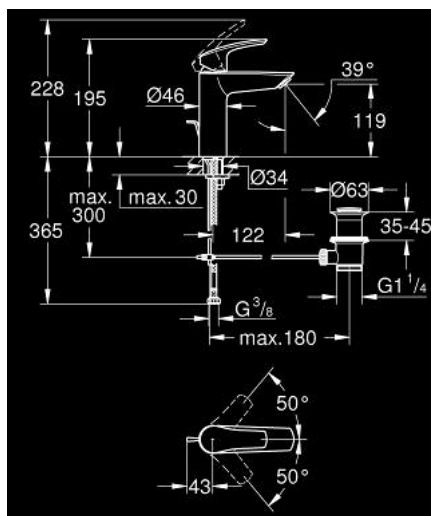

23 322 003 **EUROSMART MITIGEUR MONOCOMMANDE 1/2" LAVABO**  
**TAILLE M**

**DESCRIPTION DU PRODUIT**

- GROHE SilkMove cartouche en céramique 28 mm
- limiteur de débit ajustable
- avec limiteur de température
- GROHE LongLife finition durable
- GROHE EcoJoy économie d'eau
- maximum flow rate (at 3 bar): 5 l/min
- conduit d'eau sans plomb ni nickel
- GROHE FastFixation installation rapide
- tirette et garniture de vidage 1 1/4"
- flexibles de raccordement souples

23 322 003 **EUROSMART MITIGEUR MONOCOMMANDE 1/2" LAVABO**  
**TAILLE M**

**PIÈCES DE RECHANGE**

- 1: Levier (Numéro de commande 48548000)
  - 2: Capuchon (Numéro de commande 46116000)
  - 3: Cartouche (Numéro de commande 48518000)
  - 4: Tirette (Numéro de commande 65936PD0)
  - 5: Mousseur (Numéro de commande 48159000)
  - 6: Fixation M26x1,5 (Numéro de commande 46645000)
  - 7: Garniture de vidage 1 1/4" (Numéro de commande 28910000)
  - 7.1: Clapet de vidage (Numéro de commande 07182000)
  - 7.2: Tige et rotule de vidage (Numéro de commande 07052000)
  - 8: Clef platte SW 46 mm à 6 pans (Numéro de commande 19017000)\*
  - 9: Tige et rotule de vidage (Numéro de commande 07341000)\*
- \* Accessoires en option