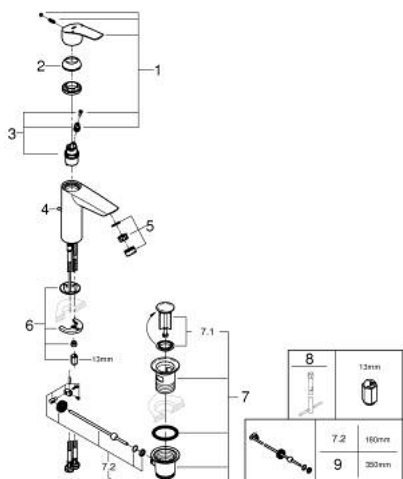

23 322 003 **EUROSMART MITIGEUR MONOCOMMANDE 1/2" LAVABO**  
**TAILLE M**

**DESCRIPTION DU PRODUIT**

- GROHE SilkMove cartouche en céramique 28 mm
- limiteur de débit ajustable
- avec limiteur de température
- GROHE LongLife finition durable
- GROHE EcoJoy économie d'eau
- maximum flow rate (at 3 bar): 5 l/min
- conduit d'eau sans plomb ni nickel
- GROHE FastFixation installation rapide
- tirette et garniture de vidage 1 1/4"
- flexibles de raccordement souples

23 322 003 **EUROSMART MITIGEUR MONOCOMMANDE 1/2" LAVABO**  
**TAILLE M**

**PIÈCES DE RECHANGE**

- 1: Levier (Numéro de commande 48548000)
  - 2: Capuchon (Numéro de commande 46116000)
  - 3: Cartouche (Numéro de commande 48518000)
  - 4: Tirette (Numéro de commande 65936PD0)
  - 5: Mousseur (Numéro de commande 48159000)
  - 6: Fixation M26x1,5 (Numéro de commande 46645000)
  - 7: Garniture de vidage 1 1/4" (Numéro de commande 28910000)
  - 7.1: Clapet de vidage (Numéro de commande 07182000)
  - 7.2: Tige et rotule de vidage (Numéro de commande 07052000)
  - 8: Clef platte SW 46 mm à 6 pans (Numéro de commande 19017000)\*
  - 9: Tige et rotule de vidage (Numéro de commande 07341000)\*
- \* Accessoires en option