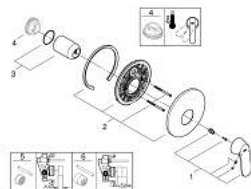

19 383 000 EUROSMART COSMOPOLITAN MITIGEUR MONOCOMMANDÉ DOUCHE

DESCRIPTION DU PRODUIT

- trim set for use with rough-in box 33 963 001, 33 964 001, 33 965 001
- livré sans le corps encastré
- GROHE LongLife finition durable
- étanchéité rosace et corps
- rosace de finition murale
- fixation dissimulée

19 383 000 EUROSMART COSMOPOLITAN MITIGEUR MONOCOMMANDÉ DOUCHE

PIÈCES DE RECHANGE

- 1: Levier (Numéro de commande 46682000)
- 2: Rosace (Numéro de commande 46904000)
- 3: Capuchon (Numéro de commande 02693000)
- 4: Limiteur de température (Numéro de commande 46308000)*
- 5: Rallonge (Numéro de commande 46191000)*
- 6: Rallonge (Numéro de commande 46343000)*