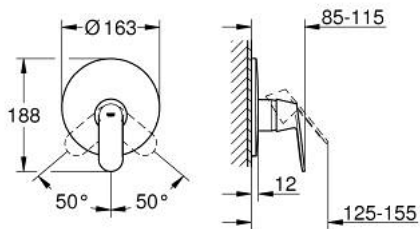

19 383 000 EUROSMART COSMOPOLITAN MITIGEUR MONOCOMMANDÉ DOUCHE

DESCRIPTION DU PRODUIT

- trim set for use with rough-in box 33 963 001, 33 964 001, 33 965 001
- livré sans le corps encastré
- GROHE LongLife finition durable
- étanchéité rosace et corps
- rosace de finition murale
- fixation dissimulée

19 383 000 EUROSMART COSMOPOLITAN MITIGEUR MONOCOMMANDÉ DOUCHE

PIÈCES DE RECHANGE

- 1: Levier (Numéro de commande 46682000)
- 2: Rosace (Numéro de commande 46904000)
- 3: Capuchon (Numéro de commande 02693000)
- 4: Limiteur de température (Numéro de commande 46308000)*
- 5: Rallonge (Numéro de commande 46191000)*
- 6: Rallonge (Numéro de commande 46343000)*